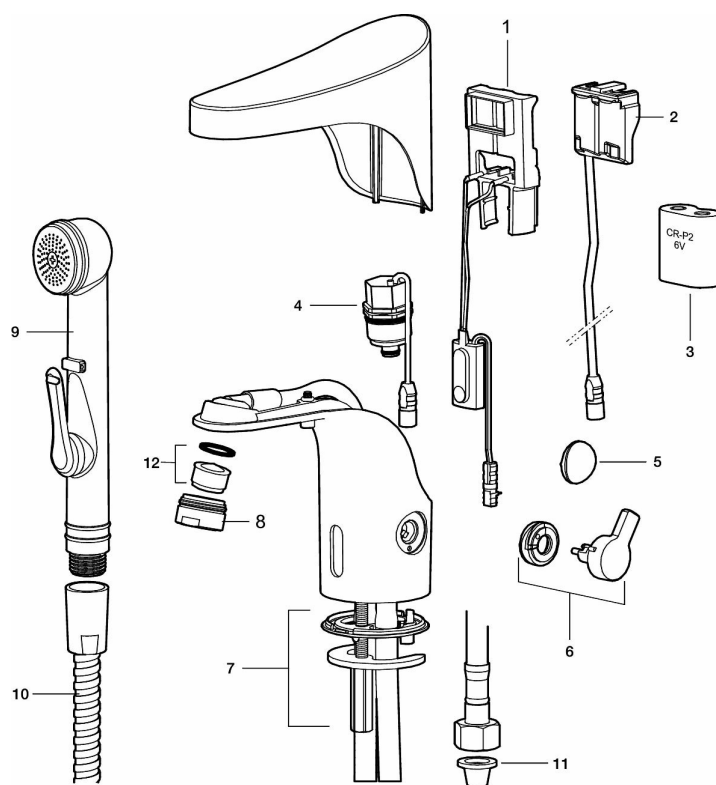

PRODUKTBESKRIVELSE

Håndvaskarmatur 9000E Tronic

Berøringsfrie armaturer er enkle at bruge og sparer både vand og energi. FM Mattsson 9000E Tronic er en ny generation af svenskudviklede berøringsfrie armaturer med alt teknik integreret i armaturhuset.

Den automatiske kalibrering af sensoren gør det lige så enkelt at installere som standard håndvaskarmatur.

Temperaturen indstilles nemt ved hjælp af grebet på siden af armaturet.

Grebet kan skoldningssikres eller som alternativ fjernes, når man ønsker en forudindstillet temperatur.

Armaturet er programmerbart for hygiejneskyl, der forhindrer stillestående vand og derved hæmmer bakterievækst i rørene.

Artikel-nummer: 16410005   VVS: 704369185

Reservedelsliste

NR.	FMM-NR	VVS	BESKRIVELSE
1	S600278	704369887	Elektronikenhed til STD
1	S600329		Elektronikenhed til centralstyring
2	S600131	704360979	AC adapter
3	S600135	704360986	Batteri
4	S600277	704369842	Magnetventil
5	16222000	704369895	Dækkappe
6	16221000	704369896	Vred