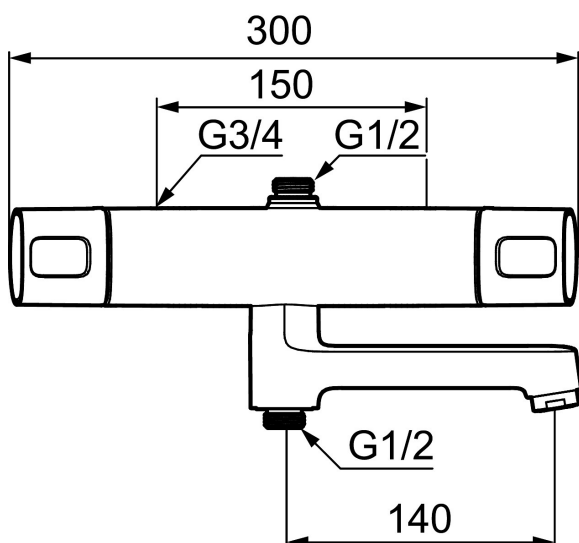

Artikel-nummer: 83911500 VVS: 722859204

Beskrivelse: Krom

Unikke egenskaber

Tilbageløbssikring 

- Unik tryk- og temperaturstyring.
- Kar ½ tilslutning til bruseslange.
- Integreret omskifter i svingtuden.
- Kontraventiler.
- Keramisk topstykke.
- Skoldningssikring v/38°C.
- Eco stop.
- Snavsfilter rundt om reguleringsindsatsen.
- 150-153 c/c.
- 140 mm fremspring.
- 5 års Kalk- og Temperaturgaranti.