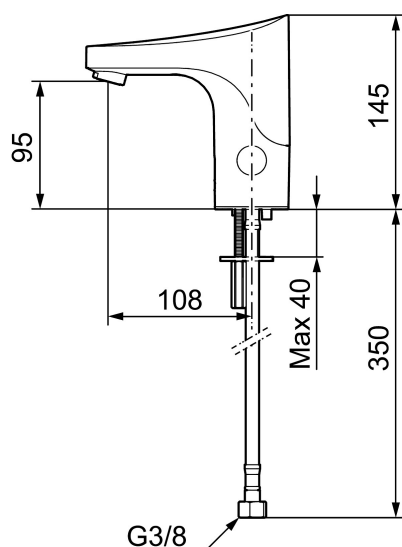

Art.nr: 16401000 **RSK:** 8553577 **Flöde 3 bar:** 5,0 l/min
Utförande: Krom, nätdrift (exkl. transformator)

Unika egenskaper

Skyddsmodul 

- För förblandat vatten, ett anslutningsrör
- Mjukstängande magnetventil
- Vandalsäkert utförande i metall
- Eco Flow (energi- och vattenbesparande konstantflödesstrålsamlare)
- Spoltidsbegränsning, förhindrar översvämning
- Framspolningsfunktion 30 sek via sensorn
- Avstängning av flöde i 60 sek via sensorn, (används t.ex. vid rengöring)
- Låg strömförbrukning – lång livslängd
- Kan genomspolas med hetvatten för legionellasanering
- IP-klass sensor: IP67
- Återströmningsskydd enligt EU-standard SS-EN 1717
- Miljövänliga material, bly- och nickelfri

Installation:

- Vid nätdrift krävs stickproppsadapter art.nr. S600129, alternativt transformator art.nr. S600128
- Flexibelt anslutningsrör i metallspunnen Soft PEX®, lekande G3/8
- Hålmått Ø33,5-37 mm