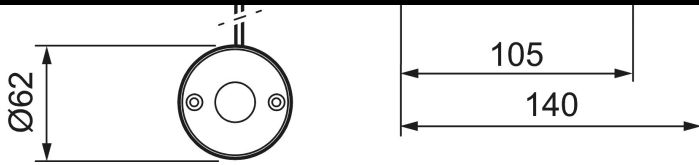

- Med trådløs tilkobling til Tronic WMS-systemet (gateway og abonnement kreves) oppnås blant annet alternativer via Dongel (1616-1000). følgende muligheter:
  - Stillbar spyletid 10-60 sek.
  - Innebygd temperaturmåling av utgående vanntemperatur
  - Programmerbar temperaturstopp, dusjen stenges direkte ved innstilt maksimal temperatur
  - Tappetidbegrensning hindrer oversvømming, maks tid er 5 min.
  - Justerbar hygiene spyling, intervall og spyle tid (for å unngå stillestående vann)
  - Logging av all bruk med tid, vannforbruk og temperatur. Bare med WMS
  - Stagnasjonsalarm (alarm hvis enheten ikke brukes innen den angitte tiden) - Bare med WMS
  - Varsler via SMS eller e-post - Bare med WMS