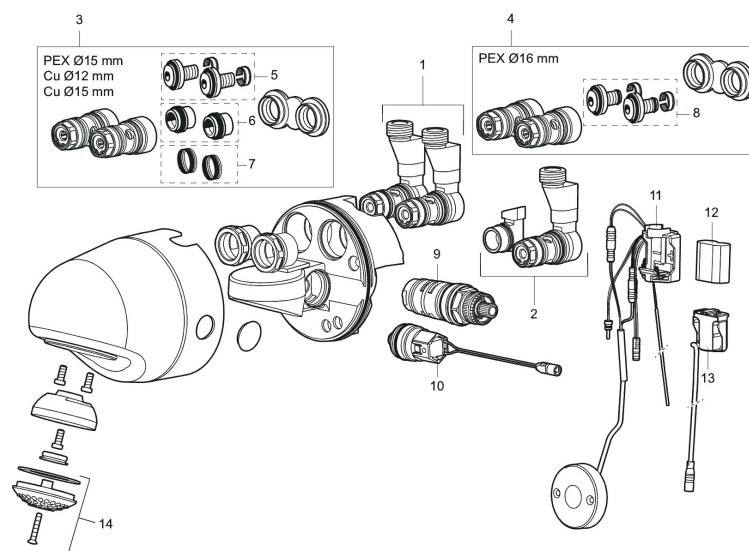

PRODUKTBESKRIVNING

FM Mattsson tronic compact WMS, med termostat, nettdrift

Artikkelnummer: 95177100 NRF: 4304743

Reservedelsliste

NR.	FMM-NR	NRF	BESKRIVELSE
1	28145000	4304964	Anslutningskupling, komplett
2	28145100	4304965	Anslutningskupling, komplett
3	28141000	4304963	Festeplate med koplingssett for CU 12-15 og PEX 15
4	28141600		Festeplate med koplingssett for PEX 16, ALU-PEX 16
5	19451550	4304961	Koplingssett for PEX 15
6	19451250	4304958	Pakningsett, CU 12
7	19451500	4304959	Pakningsett, CU 15
8	19451600	4304962	Koplingssett for PEX 16
9	38147000	4304969	Termostatinnsett
10	16202000	4304953	Magnetventil
11	16216600	4304952	Elektronikkenhet
12	S600135	4304795	Batteri 6V
13	S600131	4304789	AC adapter
14	29182000	4304966	Dusjsil