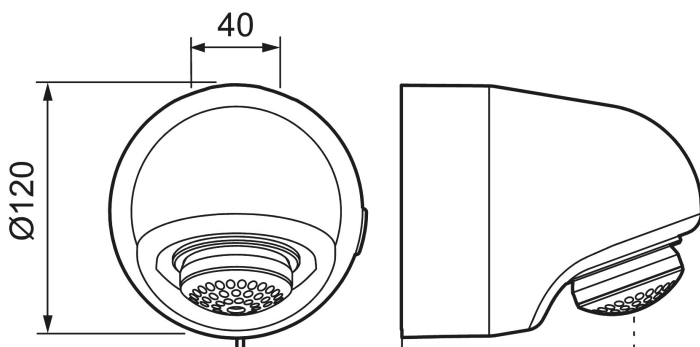

## FM Mattsson tronic compact WMS, med termostat, nettdrift

Artikkelnummer: 95177100 NRF: 4304743

Utførende: Krom, nettdrift , eks. kuplingssats, inkl. 5 m skjøtekabel

- Tronic Compact med mulighet for trådløs oppkobling
- Termostatfunksjon med justerbar temperatur
- Nettdrift (eks. transformator). Inkluderer AC adapter og 5 m skjøtekabel
- Anslutning bakfra, kuplinger kjøpes separat
- Magnetventil, termostat og elektronikk integrert i dusjhodet
- Programmerbar startknapp. Stillbar spyletid 10-60 sek, fabrikkinnstilt på 30 sek.
- Tappetidbegrensning hindrer oversvømming, maks tid er 5 min.
- Dusjstrålen kan vinkles +/- 5°
- Mengderegulerer 9 l/min ved 2-6 bar
- Avstengning via magnet (anvendes f. eks. ved rengjøring)
- Lavt strømforbruk - lang livslengde
- Kan gjennomspyles med hettvann for legionella sanering
- IP klasse sensor, IP67
- Med tilbakeslagsventiler etter standard EN 1717