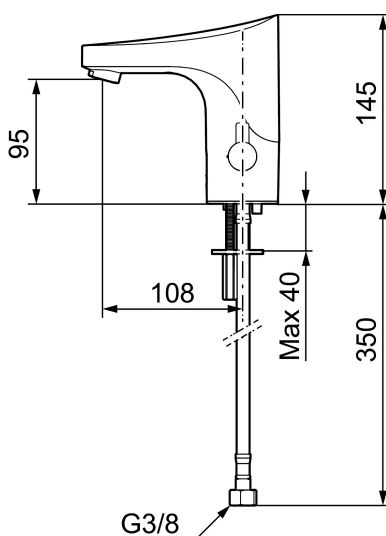

- Mykstengende
- Med temperaturspak, batteridrift (inkl. batteri 6V)
- Vandalsikker i metall, også kåpen
- Eco energi- og vannbesparende konstantvannmengde 5 l/min ved 2–6 bar
- Tappetidbegrensning hindrer oversvømming
- Tappefunksjon 30 sek. via sensor
- Avstengning av vannmengde i 60 sek. via sensor (anvendes f. eks. ved rengjøring)
- Lavt strømforbruk - lang livslengde
- Kan gjennomspyles med hettvann for legionella sanering
- IP klasse sensor, IP67
- Miljøvennlig materiale, Lead Free (blyfri) og nikkelfri
- Med tilbakeslagsventiler etter standard EN 1717

Installasjon:

- Enkel installasjon og service
- Avtagbart temperaturspak som kan erstattes med et medfølgende lokk
- Samtlige modeller kan tilpasses for batteri- eller nettdrift 12V AC/DC
- Ved nettdrift bruk adaptersett FMM S600147
- Automatisk justering av sensoravstand
- Fleksible Soft PEX®-rør med 3/8" mutter