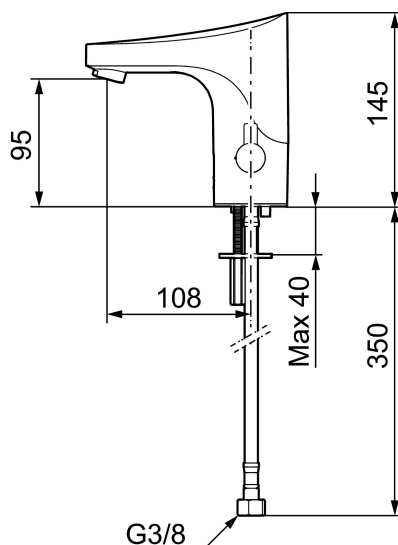

- Mykstengende
- Med temperaturspak, batteridrift (inkl. batteri 6V)
- Vandalsikker i metall, også kåpen
- Eco energi- og vannbesparende konstantvannmengde 5 l/min ved 2–6 bar
- Tappetidbegrensning hindrer oversvømming
- Tappefunksjon 30 sek. via sensor
- Avstengning av vannmengde i 60 sek. via sensor (anvendes f. eks. ved rengjøring)
- Lavt strømforbruk - lang livslengde
- Kan gjennomspyles med hettvann for legionella sanering
- IP klasse sensor, IP67
- Miljøvennlig materiale, Lead Free (blyfri) og nikkelfri
- Med tilbakeslagsventiler etter standard EN 1717

Installasjon:

- Enkel installasjon og service
- Avtagbart temperaturspak som kan erstattes med et medfølgende lokk
- Samtlige modeller kan tilpasses for batteri- eller nettdrift 12V AC/DC
- Ved nettdrift bruk adaptersett FMM S600147
- Automatisk justering av sensoravstand