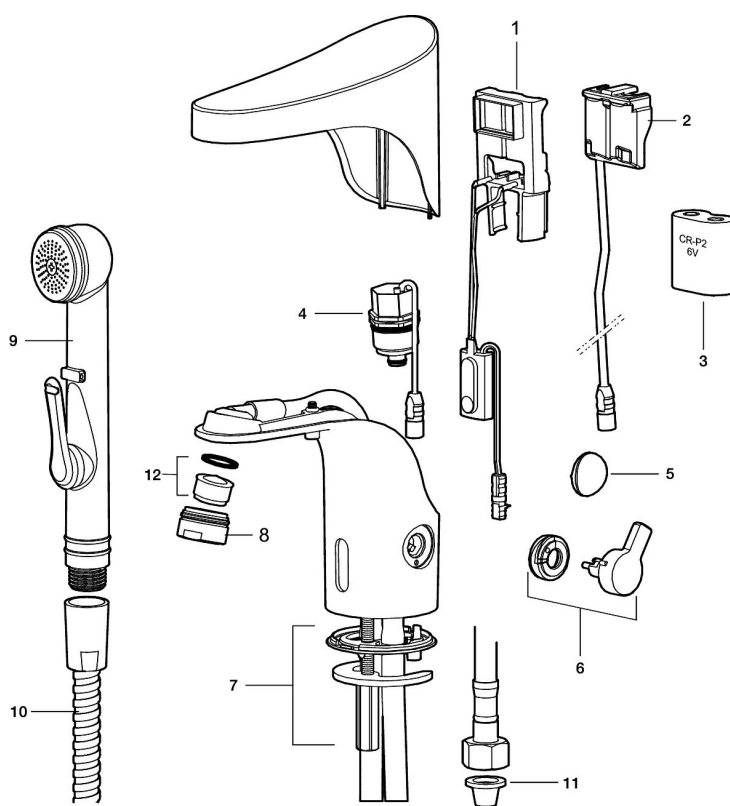

PRODUKTBEKRIVNING

9000E tronic servantbatteri, batteridrift

Berøringsfrie kraner gir både en enklere bruk og samtidig sparer både vann og energi. 9000E Tronic er en ny generasjon svensk-utviklede berøringsfrie kraner med all teknikken integrert i batterihuset. Den automatiske kalibreringen av sensoren gjør det like enkelt å installere som en vanlig servantkran. Temperaturen stilles enkelt på spaken på siden av batterikroppen som er godt synlig, som også går å sperre mot maks varmtvannstemperatur som en skollingsbeskyttelse, eller helt fjerne når du ønsker en forhåndsinnstilt temperatur.

Artikkelnummer: 16410005 NRF: 4300136

Reservedelsliste

NR.	FMM-NR	NRF	BESKRIVELSE
1	16214000	4304777	Elektronikkenhet til batteri/nettdrift
1	16216000	4304779	Elektronikkenhet for sentralstyring
2	S600131	4304789	AC adapter
3	S600135	4304795	Batteri 6V
4	16201000	4304781	Magnetventil
5	16222000	4304783	Dekkløkk
6	16221000	4304782	Temperaturspak
7	39141600	4304784	Monteringstilbehør