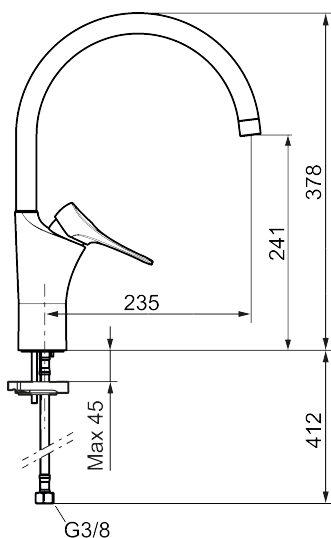

Unika egenskaper

Skyddsmodul 

9000XE köksblandare

Art.nr: 86027410 **RSK:** 8312012 **Flöde 3 bar:** 3,1 l/min

Utförande: Krom, med integrerad elektronisk diskmaskinsavstängning, 3,1 l/min, LEED/BREEAM-anpassad

- Kallstartsfunktion
- Mjukstängande med keramisk avstängning
- Inbyggd, lätt omställbar flödesbegränsning och temperaturspär
- Eco Flow (energi- och vattenbesparande strålsamlare)
- Hög, svängbar pip. Spärbricka medföljer för 60°, 85°, 110° eller 360°
- Med integrerad elektronisk diskmaskinsavstängning EDMA, stänger automatisk efter 4 eller 12 timmar
- Flexibla anslutningsrör i metallspunnen Soft PEX[®], lekande G3/8
- Lead Free (blyfri)
- Hålmått Ø34-37 mm
- Skyddsmodul AA avser utloppspip