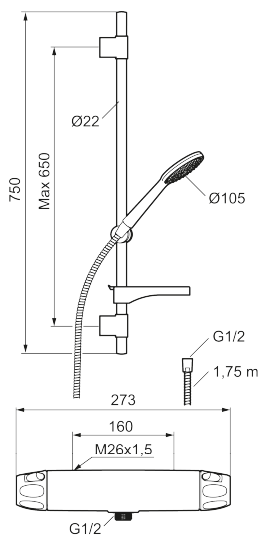

Duschpaketet monteras enkelt i alla typer av badrum och kan kompletteras med badkarspip.

Produkten är LEED/BREEAM-anpassad vilket innebär att den uppfyller flödeskraven som ställs på vissa ny- och ombyggnationer.

Art.nr: 86821000 **RSK:** 8283259 **Flöde 3 bar:** 6,0 l/min

Utförande: Krom, 160 c/c, LEED/BREEAM-anpassad

Unika egenskaper

Skyddsmodul **EB**

- Säkerhetsblandare 9000XE och duschset 9000XE
- Duschsetet har handdusch med kalkavvisande sil, slang, duschstång med väggfästning och tvålhylla
- Lead Free (blyfri)
- Ljudklass 1
- Duschansl. utsprång från vägg: 81 mm

NR.	ART.NR	RSK	BESKRIVNING
7	S600084	8439709	Termostatinsats, komplett med serviceverktyg
8	S600088	8439712	Nippel M18x1-G1/2 (duschblandare)
9	60770000	8591918	Serviceverktyg
10	59800800	8592005	Anslutningsnippel 160 c/c
11	38632006	8590311	Filter, 2-pack
12	S600105	8439713	Care-vred, svart, 2-pack
13	S600091	8233001	Handdusch, krom
13	S600091.75	8233003	Handdusch, borstad krom
14	S600095	8239500	Väggfäste, krom
14	S600095.75	8221926	Väggfäste, borstad krom
15	S600109	8252036	Duschslang, 1,75 m, krom
15	S600109.75	8252038	Duschslang, 1,75 m, borstad krom