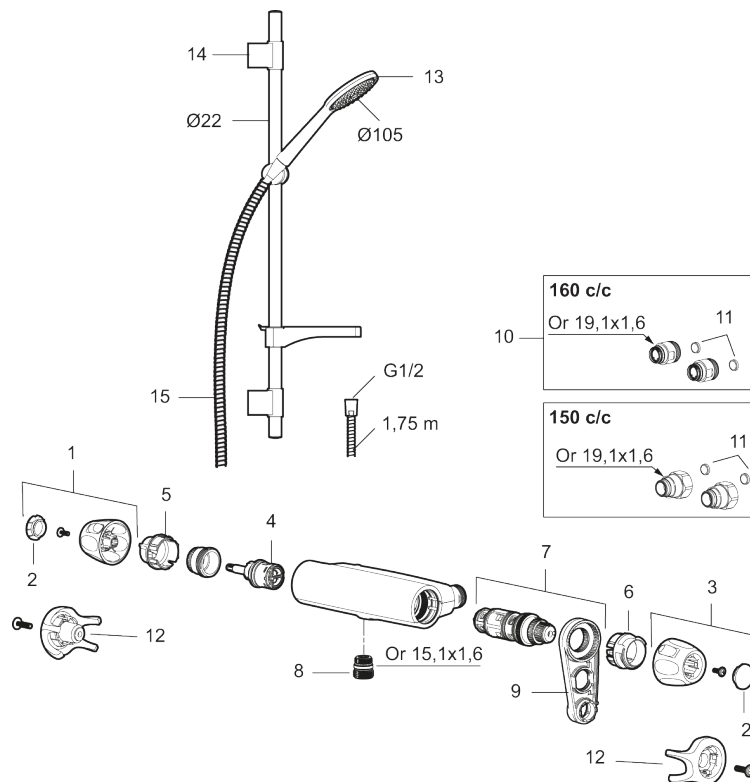

Art.nr: 86821000 **RSK:** 8283259 **Flöde 3 bar:** 6,0 l/min

Utförande: Krom, 160 c/c, LEED/BREEAM-anpassad

Unika egenskaper

Skyddsmodul **EB**

- Säkerhetsblandare 9000XE och duschset 9000XE
- Duschsetet har handdusch med kalkavvisande sil, slang, duschstång med väggfästning och tvålhylla
- Lead Free (blyfri)
- Ljudklass 1
- Duschansl. utsprång från vägg: 81 mm

PRODUKTBESKRIVNING

9000XE duschpaket

9000XE Duschpaket är vårt kompletta duschpaket med blandare och duschset i krom. Blandaren tillsammans med det generöst tilltagna munstycket ger en behaglig duschupplevelse med bra tryck och spridning utan att slösa på vattnet. Duschpaketet monteras enkelt i alla typer av badrum och kan kompletteras med badkarspip. Produkten är LEED/BREEAM-anpassad vilket innebär att den uppfyller flödeskraven som ställs på vissa ny- och ombyggnationer.

Art.nr: 86821000

RSK: 8283259

Reservdelslista

NR.	ART.NR	RSK	BESKRIVNING
1	S600083	8218917	Ratt, mängdratt, komplett, krom
1	S600083.75	8218919	Ratt, mängdratt, komplett, borstad krom
2	S600116	8218920	Täcklock, krom
2	S600116.75	8218922	Täcklock, borstad krom
3	S600082	8218914	Ratt, temperaturratt, komplett, krom
3	S600082.75	8218916	Ratt, temperaturratt, komplett, borstad krom
4	S600020	8441462	Keramiskt överstycke, med serviceverktyg (duschblandare)
5	S600086	8439710	Stoppring, standard
6	S600087	8439711	Skällningsskyddsring

NR.	ART.NR	RSK	BESKRIVNING
7	S600084	8439709	Termostatinsats, komplett med serviceverktyg
8	S600088	8439712	Nippel M18x1-G1/2 (duschblandare)
9	60770000	8591918	Serviceverktyg
10	59800800	8592005	Anslutningsnippel 160 c/c
11	38632006	8590311	Filter, 2-pack
12	S600105	8439713	Care-vred, svart, 2-pack
13	S600091	8233001	Handdusch, krom
13	S600091.75	8233003	Handdusch, borstad krom
14	S600095	8239500	Väggfäste, krom
14	S600095.75	8221926	Väggfäste, borstad krom
15	S600109	8252036	Duschslang, 1,75 m, krom
15	S600109.75	8252038	Duschslang, 1,75 m, borstad krom