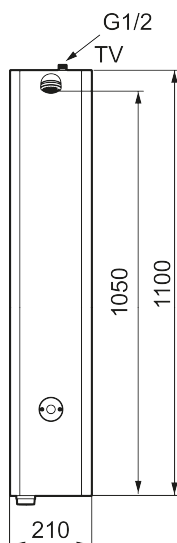

Unikke egenskaber

Tilbageløbssikring

FM Mattsson tronic brusepanel WMS, med rengøringsdyse, til forblandet vand, netdrift

Artikel-nummer: 95000162 **VVS:** 723891180

Beskrivelse: Mathvid utførende, netdrift (ekskl. transformer), inkl. 5m forlænger kabel

- Brusepanel med rengøringsdyse til tilslutning af spuleslange til rengøring. Rengøringsdysen er koblet til koldt eller blandet vand på brusepanelet. Leveres med lynkobling og slangenippel samt nøgle til tænd-/slukfunktion.
- Med blandeventil
- Elektronisk styring.
- Til forblandet vand og rørtilslutning oppe fra.
- Velegnet til svømmehaller, idrætsanlæg og i andre større baderum.
- Konstrueret i en hærværkssikret form.
- Magnetventil og elektronik integreret i det kompakte bruserhoved.
- Bruserstrålen kan vinkles +- 5°
- Flowbegrænser 9 l/min ved 3 bar.
- Eksklusiv tilslutningskobling.
- Rustfri udførelse med pulverlakeret kåbe. Standardfarve hvid NCS S0500-N, glans 30, øvrige farver og glansværdier oplyses efter anmodning.