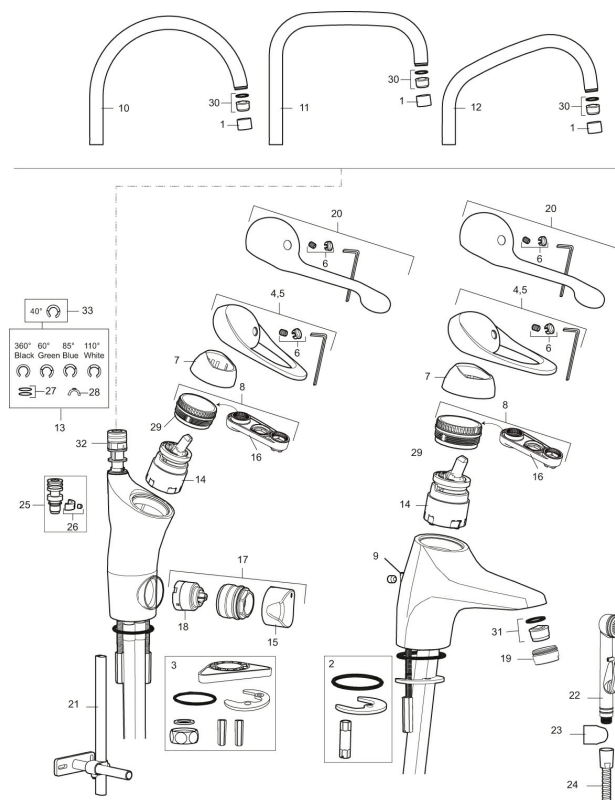

PRODUKTBESKRIVNING

9000E II kjøkkenbatteri

Med avstenging for oppvaskmaskin

Her er det et optimert samspill mellom form og funksjon. FM Mattsson 9000E viser vei for en ny generasjon blandebatterier, som er miljøtilpasset ned til minste detalj. Blandebatteriet gir et vakkert inntrykk og bidrar til et teknisk fullendt kjøkken. Helt fra grunnutførelsen har det unike funksjoner som sparer energi samtidig som komforten opprettholdes.

Artikkelnummer: 80017000   NRF: 4300994

Reservedelsliste

NR.	FMM-NR	NRF	BESKRIVELSE
1	29142200		Hylse for strålesamler M22 innv.
2	39140800	4303914	Monteringstilbehør for servantbatterier
3	39142800	4303916	Monteringstilbehør for kjøkkenbatteri
4	58500000	4303917	Spak L-90 mm, krom
5	58501750	4303918	Spak Care L-150 mm, krom
6	58510000	4303919	Merkeplugg og skrue
7	58520000	4303921	Dekkhylse, krom
8	58530140	4303922	Innsatsmutter m/verktøy
9	58540000	4303923	Kedjefeste for oppløfthull, krom