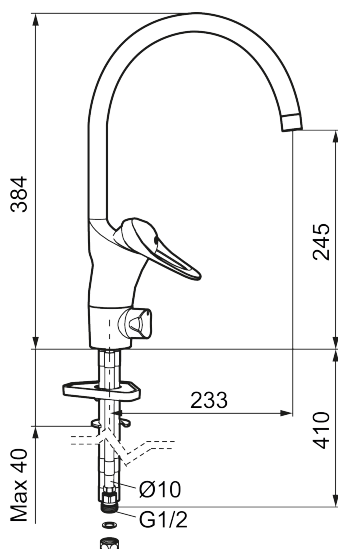

**Artikkelnummer:** 80017000 **NRF:** 4300994 **Flow 3 bar:** 5,0 l/m  
**Utførende:** Krom, 5 l/min ved 2–6 bar, LEED-tilpasset, ansl. 10 mm spiss

### Unike funksjoner

Tilbakeslagssikring

- Mykstengende
- Kaldstart
- Eco Flow (energi- og vannbesparende konstantvannmengde)
- Vannmengdebegrenser og temperatursperre
- Svingbar tut sperre 60°, 85°, 110° eller 360°
- Avstengning for maskin Kv, omstillbar til Vv
- For hull i benk Ø34-37 mm
- Fleksible Soft PEX®-rør med 10 mm spiss