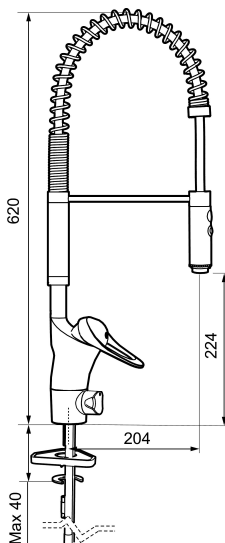

9000E flexi köksblandare

Köket är den del av hemmet där allt händer. Det är här det lagas, bakas och fejas – varje dag. Då är det viktigt att verktygen håller. Det gäller inte minst kökskranen som ska bekänna färg i många tuffa år. FM Mattsson 9000E gör vad den ska effektivt, gång efter gång utan onödigt slöseri av varmvatten.

Art.nr: 81010000 RSK: 8308941 Flöde 3 bar: 10,2 l/min
Utförande: Krom, ansl. slät ände Ø10 mm

- Med diskmaskinsavstängning
- Kallstartsfunktion
- Inbyggd, lätt omställbar flödesbegränsning och temperaturspär
- Mjukstängande med keramisk avstängning
- Svängbar pip, spärrbricka medföljer för 60°, 85°, 110° eller 360°
- 2-stråligt munstycke med koncentrerad strålbild och handdusch
- Med inbyggd keramisk avstängning för disk- och tvättmaskin. Omställbar mellan KV och VV, förinställd på KV
- Med Soft PEX®-rör
- Längd anslutningsrör: 352 mm
- Hålmått Ø34–37 mm
- Ytterdiameter fot: Ø52 mm
- OBS! Avsedd för installation på bänkskiva (ej på tunn diskbank)