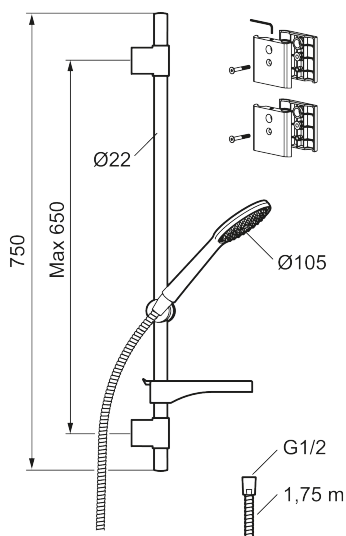

## 9000XE duschset Vaska

9000XE Duschset är ett duschset i krom med metallslang och justerbara väggfästen. Det generöst tilltagna munstycket ger en behaglig duschupplevelse med bra tryck och spridning utan att slösa på vattnet. Duschsetet monteras enkelt i alla typer av badrum och innehåller extra väggfästen för montering på inloppsrör.

**Art.nr:** 86710000 **RSK:** 8320403 **Flöde 3 bar:** 6,9 l/min

**Utförande:** Krom, för montering på rör 40 c/c

### Unika egenskaper

- Modell "Vaska"
- Duschstång med fäste för montering på rör 40 c/c
- Handdusch med kalkavvisande sil
- Med tvålhylla
- Lead Free (blyfri)

## Reservdelslista

NR.	ART.NR	RSK	BESKRIVNING
1	S600091	8233001	Handdusch, krom
1	S600091.75	8233003	Handdusch, borstad krom
2	S600095	8239500	Väggfäste, krom
2	S600095.75	8221926	Väggfäste, borstad krom
3	S600109	8252036	Duschslang, 1,75 m, krom
3	S600109.75	8252038	Duschslang, 1,75 m, borstad krom
4	S600307	8239706	Väggfäste Vaska, för duschset