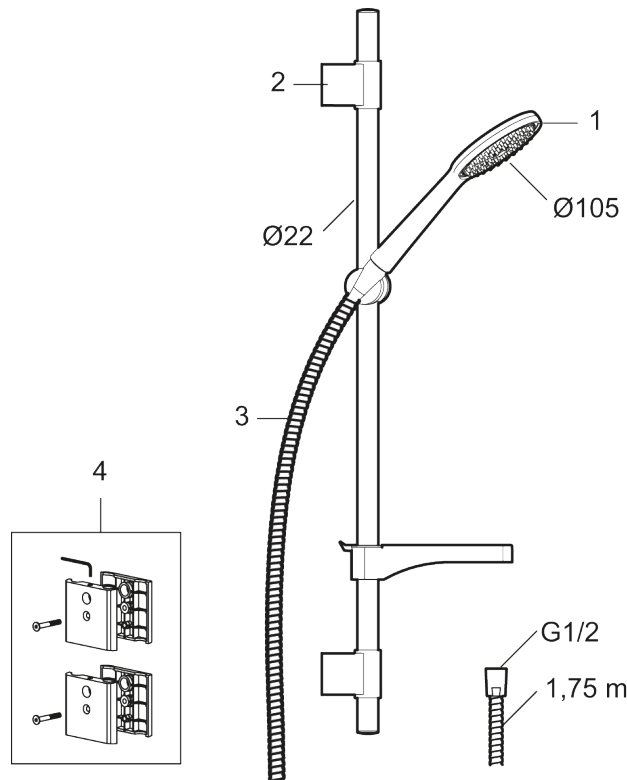

PRODUKTBESKRIVNING

9000XE duschset Vaska

9000XE Duschset är ett duschset i krom med metallslang och justerbara väggfästen. Det generöst tilltagna munstycket ger en behaglig duschupplevelse med bra tryck och spridning utan att slösa på vattnet. Duschsetet monteras enkelt i alla typer av badrum och innehåller extra väggfästen för montering på inloppsrör.

Art.nr: 86710000

RSK: 8320403

Reservdelslista

NR.	ART.NR	RSK	BESKRIVNING
1	S600091	8233001	Handdusch, krom
1	S600091.75	8233003	Handdusch, borstad krom
2	S600095	8239500	Väggfäste, krom
2	S600095.75	8221926	Väggfäste, borstad krom
3	S600109	8252036	Duschslang, 1,75 m, krom
3	S600109.75	8252038	Duschslang, 1,75 m, borstad krom
4	S600307	8239706	Väggfäste Vaska, för duschset