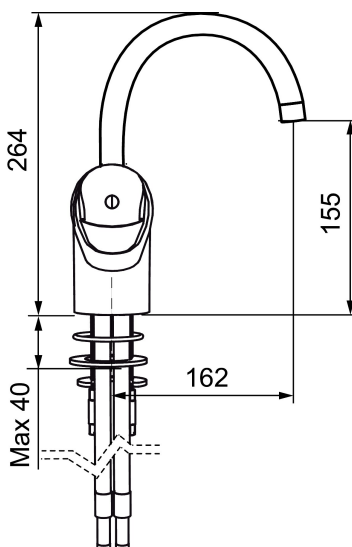

Unike funksjoner

Tilbakeslagssikring