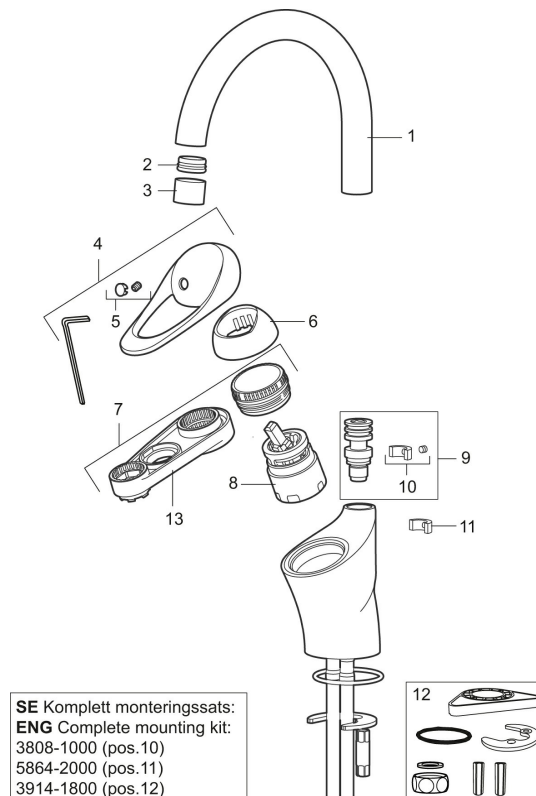

Artikkelnummer: 81180010 NRF: 4300025

Utførende: Krom

- Mykstengende
- Kaldstart
- Vannmengdebegrenser og temperatursperre
- Velg mellom svingbar 360° eller fast tut
- Fleksible Soft PEX®-rør med 3/8" mutter

Unike funksjoner

Tilbakeslagssikring

PRODUKT BESKRIVNING

9000E vaskerennebatteri

Her er det et optimert samspill mellom form og funksjon. FM Mattsson 9000E viser vei for en ny generasjon blandebatterier, som er miljøtilpasset ned til minste detalj. Blandebatteriet gir et vakkert inntrykk og bidrar til et teknisk fullendt bad. Helt fra grunnutførelsen har det unike funksjoner som sparer energi samtidig som komforten opprettholdes.

Artikkelnummer: 81180010 NRF: 4300025

Reservedelsliste

NR.	FMM-NR	NRF	BESKRIVELSE
1	58630000		Utløpstut for vaskerennebatteri
2	29102290		Innsats strålesamler 7-9 l/min ved 3 bar
3	29142200		Hylse for strålesamler M22 innv.
4	58500000	4303917	Spak L-90 mm, krom
5	58510000	4303919	Merkeplugg og skrue
6	58520000	4303921	Dekkhylse, krom
7	29390000		Innsatsmutter
8	59120009	4303851	Innsats kaldstart m/verktøy (grønn ring)
9	37791000		Tutnippel for fast tut, komplett
10	38081000		Stoppskrue med sperresegment for fast tut