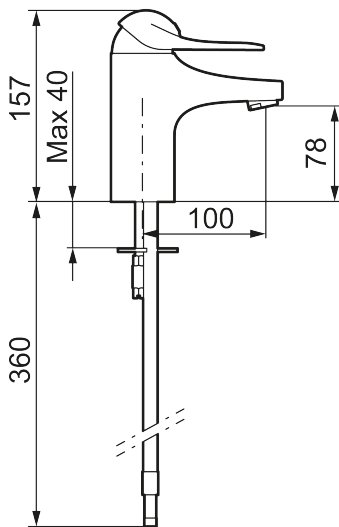

9000E tvättställsblandare

Energiklassad tvättställsblandare med ekoflöde. Mjukstängning som förhindrar smällar och tryckstötar är standard, liksom kallstart, keramisk tätning och inbyggd temperaturspär. 5 års tryckgaranti. Finns även med silpluggsventil eller tryckplugg.

Art.nr: 80607000 RSK: 8235443 Flöde 3 bar: 4,7 l/min

Utförande: Krom, konstantflöde vid 2–6 bar, ansl. slät ände Ø10 mm

- Kallstartsfunktion
- Mjukstängande med keramisk avstängning
- Inbyggd, lätt omställbar flödesbegränsning och temperaturspär
- Eco Flow (energi- och vattenbesparande strålsamlare)
- Temperaturbegränsad till max 53 °C vid inkommande VV 60 °C
- Med Soft PEX®-rör
- Hålmått Ø33,5–37 mm