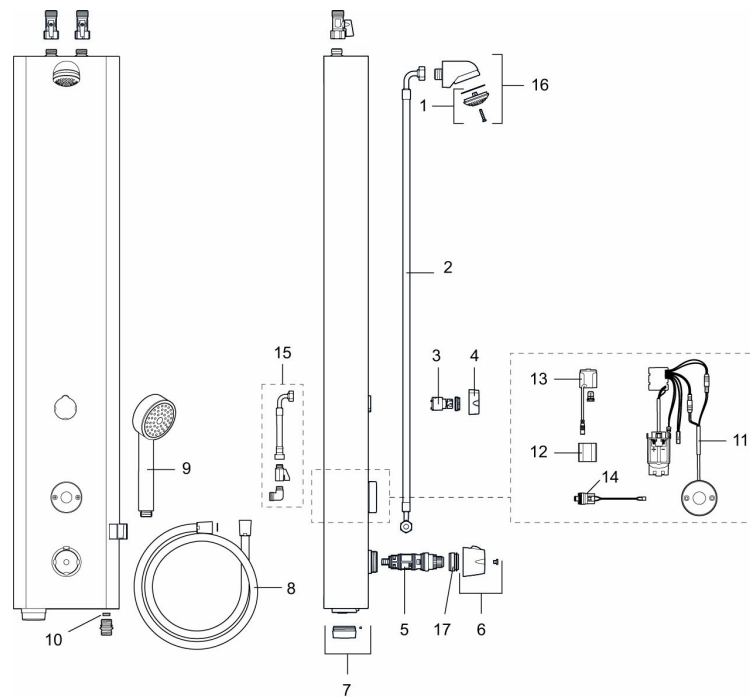

- Brusepanel med rengøringsdyse til tilslutning af spuleslange til rengøring. Rengøringsdysen er koblet til koldt eller blandet vand på brusepanelet. Leveres med lynkobling og slangenippel samt nøgle til tænd-/slukfunktion.
- Med termostatisk funktion og mulighed for indstilling af temperatur
- Elektronisk styring.
- Ekskl. Transformer men Inkl. AC Adapter og 5 m forlænger kabel
- Rørtilslutning oppe fra.
- Velegnet til svømmehaller, idrætsanlæg og i andre større baderum.
- Konstrueret i en hærværkssikret form.
- Magnetventil og elektronik integreret i det kompakte bruserhoved.
- Bruserstrålen kan vinkles +- 5°
- Flowbegrænser 9 l/min ved 3 bar.
- Eksklusiv tilslutningskobling.
- Pulverlakeret aluminium.

PRODUKTBESKRIVELSE

FM Mattsson tronic termostatisk brusepanel WMS, med rengøringsdyse, netdrift

Artikel-nummer: 95016160

VVS: 723891386

Reservedelsliste

NR.	FMM-NR	VVS	BESKRIVELSE
1	29182000	723889144	Hovedbruser
2	39090700	723889070	Tilslutningslange, 700 mm
3	59072000	723889290	Insats till omskifter
4	16221700	723889224	Greb til omskifter
5	38607000		Reguleringsindsats, komplet, inkl. serviceværktøj
6	S600222		Temperaturgreb, komplet
7	16222600		Batteridæksel, sort
8	34831750	723889164	Bruseslange, 1,75 m
9	94760900	723889124	Håndbruser
10	29900600	723889106	Flowbegrænser 6 l/min ved 2–6 bar
10	29900900	723889109	Flowbegrænser, 9 l/min ved 2–6 bar
10	29901200	723889112	Flowbegrænser 12 l/min ved 2–6 bar
11	16216500		Elektronikenhed