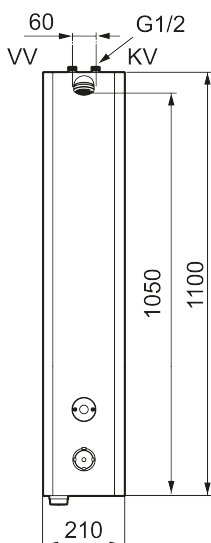

Unikke egenskaber

Tilbageløbssikring 

FM Mattsson tronic termostatisk brusepanel WMS, med rengøringsdyse, netdrift

Artikel-nummer: 95016160 **VVS:** 723891386

Beskrivelse: Rustfrit utførende, netdrift (ekskl. transformer), inkl. 5m forlænger kabel

- Brusepanel med rengøringsdyse til tilslutning af spuleslange til rengøring. Rengøringsdysen er koblet til koldt eller blandet vand på brusepanelet. Leveres med lynkobling og slangenippel samt nøgle til tænd-/slukfunktion.
- Med termostatisk funktion og mulighed for indstilling af temperatur
- Elektronisk styring.
- Ekskl. Transformer men Inkl. AC Adapter og 5 m forlænger kabel
- Rørtilslutning oppe fra.
- Velegnet til svømmehaller, idrætsanlæg og i andre større baderum.
- Konstrueret i en hærværkssikret form.
- Magnetventil og elektronik integreret i det kompakte bruserhoved.
- Bruserstrålen kan vinkles +- 5°
- Flowbegrænser 9 l/min ved 3 bar.
- Eksklusiv tilslutningskobling.
- Pulverlakeret aluminium.