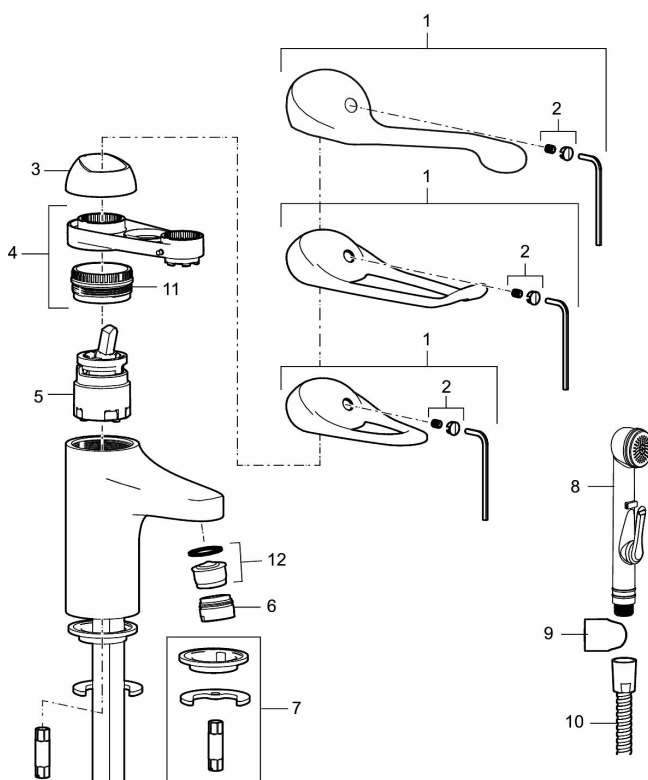

Art.nr: 80670000 RSK: 8235447 Flöde 3 bar: 6,1 l/min

Utförande: Krom, ansl. slät ände Ø10 mm

Unika egenskaper

Skyddsmodul **EB**

- Med självstängande handdusch, väggfäste och slang
- Kallstartsfunktion
- Mjukstängande med keramisk avstängning
- Inbyggd, lätt omställbar flödesbegränsning och temperaturspär
- Eco Flow (energi- och vattenbesparande strålsamlare)
- Med Soft PEX[®]-rör
- Hålmått Ø33,5–37 mm

PRODUKTBESKRIVNING

9000E tvättställsblandare

Energiklassad tvättställsblandare med självstängande sidodusch, slang och väggfäste. Ekoflöde. Mjukstängning som förhindrar smällar och tryckstötar är standard, liksom kallstart, keramisk tätning och inbyggd temperaturspär. 5 års tryckgaranti.

Art.nr: 80670000

RSK: 8235447

Reservdelslista

NR.	ART.NR	RSK	BESKRIVNING
1	58500000	8591936	Spak, komplett, längd: 90 mm
1	58501750	8591937	Spak, komplett, längd: 150 mm
1	58501800	8592048	Spak, komplett, längd: 180 mm
2	58510000	8591944	Färgmarkering och fästskruv till spak
3	58520000	8591945	Täckhylsa
4	58530140	8241726	Fästnippel med serviceverktyg
5	S600273	8387230	Keramikinsats med serviceverktyg, kallstart (grön ring)
5	59120000	8591769	Insats komplett, kallstart (grön ring)
5	59126000	8591966	Insats med serviceverktyg, Eco Plus (grön ring)
5	S600232		Keramikinsats, Low flow, för LEED blandare
6	29142400	8281526	Hylsa M24 utv., 13 mm
7	S600160	8387096	Monteringssats, tvättställsblandare

NR.	ART.NR	RSK	BESKRIVNING
8	S600206	8233049	Självstängande handdusch, krom
9	34093000	8186018	Handduschhållare, krom
10	S600207	8236647	Högtrycksslang, 1,5 m, krom
11	29390000	8295356	Fästnippel
12	29102910	8281534	Strålsamlarinsats, 5,5–6,5 l/min vid 3 bar
12	29102710	8281528	Strålsamlarinsats, 9–11 l/min vid 3 bar
12	29100500	8281532	Strålsamlarinsats, 5 l/min vid 2–6 bar
12	S600072	8281671	Strålsamlarinsats, 3 l/min vid 2–6 bar