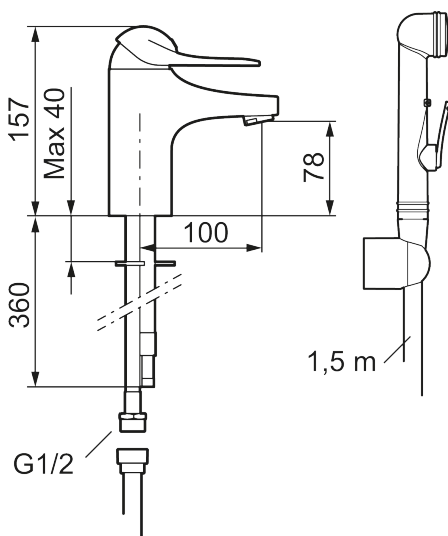

Art.nr: 80670000 RSK: 8235447 Flöde 3 bar: 6,1 l/min

Utförande: Krom, ansl. slät ände Ø10 mm

Unika egenskaper

Skyddsmodul **EB**

- Med självstängande handdusch, väggfäste och slang
- Kallstartsfunktion
- Mjukstängande med keramisk avstängning
- Inbyggd, lätt omställbar flödesbegränsning och temperaturspär
- Eco Flow (energi- och vattenbesparande strålsamlare)
- Med Soft PEX[®]-rör
- Hålmått Ø33,5–37 mm

Art.nr: 80670000

RSK: 8235447

Reservdelslista

NR.	ART.NR	RSK	BESKRIVNING
1	58500000	8591936	Spak, komplett, längd: 90 mm
1	58501750	8591937	Spak, komplett, längd: 150 mm
1	58501800	8592048	Spak, komplett, längd: 180 mm
2	58510000	8591944	Färgmarkering och fästskruv till spak
3	58520000	8591945	Täckhylsa
4	58530140	8241726	Fästnippel med serviceverktyg
5	S600273	8387230	Keramikinsats med serviceverktyg, kallstart (grön ring)
5	59120000	8591769	Insats komplett, kallstart (grön ring)
5	59126000	8591966	Insats med serviceverktyg, Eco Plus (grön ring)
5	S600232		Keramikinsats, Low flow, för LEED blandare
6	29142400	8281526	Hylsa M24 utv., 13 mm
7	S600160	8387096	Monteringssats, tvättställsblandare

NR.	ART.NR	RSK	BESKRIVNING
8	S600206	8233049	Självstängande handdusch, krom
9	34093000	8186018	Handduschhållare, krom
10	S600207	8236647	Högtrycksslang, 1,5 m, krom
11	29390000	8295356	Fästnippel
12	29102910	8281534	Strålsamlarinsats, 5,5–6,5 l/min vid 3 bar
12	29102710	8281528	Strålsamlarinsats, 9–11 l/min vid 3 bar
12	29100500	8281532	Strålsamlarinsats, 5 l/min vid 2–6 bar
12	S600072	8281671	Strålsamlarinsats, 3 l/min vid 2–6 bar