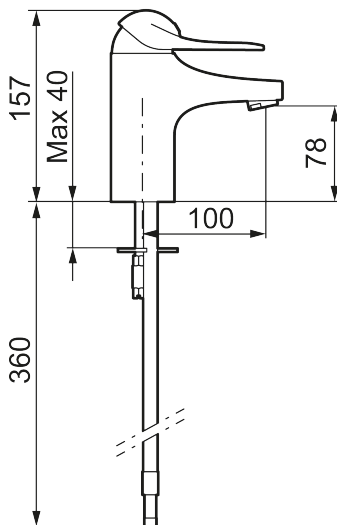

9000E tvättställsblandare

Energiklassad tvättställsblandare med ekoflöde. Mjukstängning som förhindrar smällar och tryckstötar är standard, liksom kallstart, keramisk tätning och inbyggd temperaturspär. 5 års tryckgaranti. Finns även med silpluggsventil eller tryckplugg.

Art.nr: 80600000 RSK: 8235436 Flöde 3 bar: 6,1 l/min

Utförande: Krom, ansl. slät ände Ø10 mm

- Kallstartsfunktion
- Mjukstängande med keramisk avstängning
- Inbyggd, lätt omställbar flödesbegränsning och temperaturspär
- Eco Flow (energi- och vattenbesparande strålsamlare)
- Med Soft PEX®-rör
- Hålmått Ø33,5–37 mm