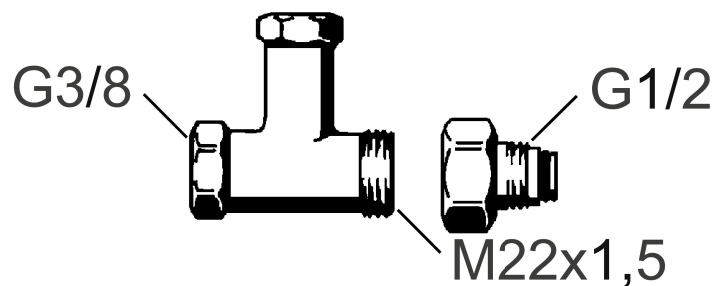

Returventil

Artikkelnummer: 33251151

NRF: 4304927

Utførende: Krom

- Rett modell
- Med KON-nippel
- KON-nippel passer i FM Mattsson håndkjetørker (o-ringstetning)

Garantivilkår

Alle blandedbatterier og alt tilbehør fra FM Mattsson konstrueres og produseres i henhold til gjeldende EU-standarder. Produktene testes grundig i vår fabrikk før de leveres ut til kundene. Vi ber deg om å lese og følge nøye bruks- og vedlikeholdsinstruksjonene som følger med produktet. Korrekt installasjon, vedlikehold og bruk garanterer langvarig holdbarhet for produktet.