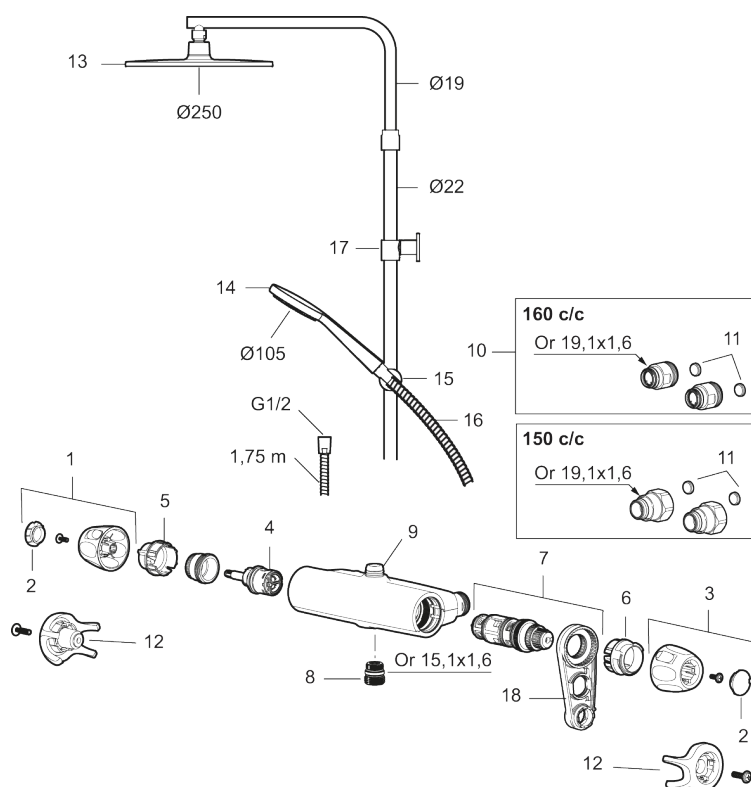

PRODUKTBEKRIVELSE

Loftbrusersæt 9000XE

9000XE loftbruserpakke er en loftbruserpakke i krom. Bruserstangen har teleskopfunktion, hvilket betyder, at vægbeslagets højde kan tilpasses efter loftshøjden i det pågældende badeværelse, personens højde og/eller ønsker til afstand til brusehovedet.

Artikel-nummer: 86831500

VVS: 722814104

Reservedelsliste

NR.	FMM-NR	VVS	BESKRIVELSE
1	S600083		Greb til lukning og regulering af vandmængde, krom
1	S600083.75		Greb til lukning og regulering af vandmængde, børstet krom
2	S600116		Dæksel, krom
2	S600116.75		Dæksel, børstet krom
3	S600082		Greb til regulering af temperaturen, krom
3	S600082.75		Greb til regulering af temperaturen, børstet krom
4	S600020		Keramisk topstykke, inkl. serviceværktøj (brusearmatur)
4	S600269	745136020	Keramisk topstykke, uden serviceværktøj (brusearmatur)
5	S600117		Stopring, reversibelt
6	S600087		Skoldningssikringsring
7	S600084		Termostatindsats inkl. serviceværktøj
7	S600271	745136000	Termostatindsats, uden værktøj