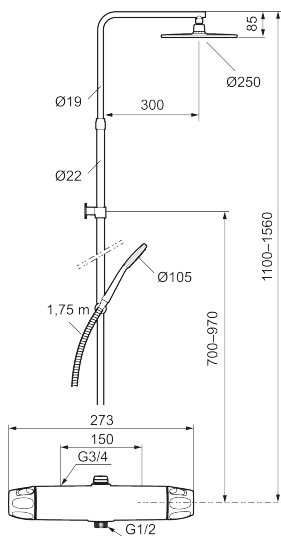

## Loftbrusersæt 9000XE

9000XE loftbruserpakke er en loftbruserpakke i krom. Bruserstangen har teleskopfunktion, hvilket betyder, at vægbeslagets højde kan tilpasses efter loftshøjden i det pågældende badeværelse, personens højde og/eller ønsker til afstand til brusehovedet.

Artikel-nummer: 86831500 VVS: 722814104 Flow 3 bar: 7,6 l/m  
Beskrivelse: Krom

- Brusesystem med termostat består af termostatarmer 9000XE og loftbrusersæt 9000XE.
- Brusesystem med stort bruserhoved 250 mm, håndbruser Ø105 mm, 1750 mm bruseslange og integreret omskifter.
- Hovedbruser og håndbruser har kalkafvisende si.
- Vægbeslaget frit justerbar i højden, 700–970 mm fra tilslutning og 50–100 mm fra væggen. 2 x 20 mm afstandsstykker og membran medfølger.
- Termostat med unik tryk- og temperaturstyring.
- Lead Free (blyfri)
- Lydklasse 1.
- **10 års funktionsgaranti.**

NR.	FMM-NR	VVS	BESKRIVELSE
8	S600088		Nippel M18x1-G1/2 (brusearmatur)
9	S600112		Utløbsnippel M18x1
9	S600265		Utløbsnippel M18x1, med flowregulering 9 l/min
10	59800800		Omløber 160 c/c
11	38632006		Filter (par)
12	S600105		Care-vred, sort, 2 stk
13	S600092		Bruserhoved, krom
13	S600092.75		Bruserhoved, børstet krom
14	S600091		Håndbruser, krom
14	S600091.75		Håndbruser, børstet krom
15	S600093		Bruserholde Ø22, krom
15	S600093.75		Bruserholde Ø22, børstet krom
16	S600109	745137194	Bruseslange, 1,75 m, krom
16	S600109.75	745137204	Bruseslange, 1,75 m, børstet krom
17	S600094	745136814	Vægbeslag, krom
17	S600094.75	745136824	Vægbeslag, børstet krom
18	60770000	745137712	Serviceværktøj