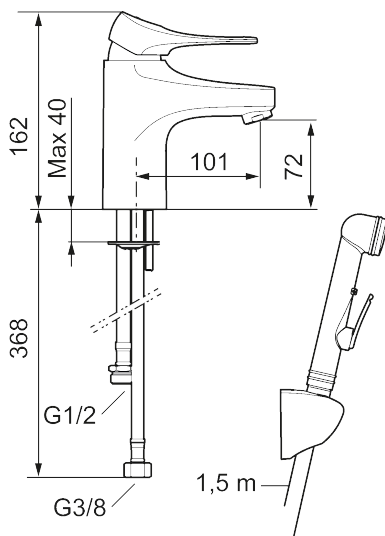

9000XE servantbatteri

Artikkelnummer: 86577310 NRF: 1378626 Flow 3 bar: 3,0 l/m

Utførende: Krom, LEED/BREEAM-tilpasset

- Med selvstengende hånddusj
- Mykstengende
- Kaldstart
- Eco Flow (energi- og vannbesparende strålesamler)
- Vannmengdebegrenser og temperatursperre
- Lead Free (blyfri)
- Lydklasse 1
- Fleksible Soft PEX®-rør med 3/8" mutter

Unike funksjoner

Tilbakeslagssikring

PRODUKTBESKRIVNING

9000XE servantbatteri

Artikkelnummer: 86577310

NRF: 1378626

Reservedelsliste

NR.	FMM-NR	NRF	BESKRIVELSE
1	S600096	4305273	Spak, krom
1	S600096.75	4305274	Spak, børstet krom
2	S600097	4305275	Merkeplugg
3	S600101	4305279	Dekkhylse, krom
3	S600101.75	4305281	Dekkhylse, børstet krom
4	S600100	4305278	Innsats, inkl. serviceverktøy, kjøkkenbatterier (LEED) og servantbatterier
4	S600099	4305277	Innsats, uten serviceverktøy, kjøkkenbatterier (LEED) og servantbatterier
4	S600178	4305292	Innsats med verktøy
4	S600272		Innsats, uten serviceverktøy
5	S600156	4305246	Hylse for strålesamler M24 utv., 13 mm, krom
5	S600156.75	4305247	Hylse for strålesamler M24 utv., 13 mm, børstet krom
6	S600072	4305261	Innsats strålesamler 3 l/min ved 2–6 bar
6	S600226	4305296	Innsats strålesamler 1,7 l/min ved 2–6 bar
7	S600160		Monteringstilbehør for servantbatteri
8	S600175	4305291	Care-spak, komplett
9	S600106	4305236	Care-sett
10	S600206	4305294	Selvstengende hånddusj, krom
11	S600157		Hånddusjholder, krom
11	S600157.75		Hånddusjholder, børstet krom

NR.	FMM-NR	NRF	BESKRIVELSE
12	S600152	4305288	Høytrykkslange, lengde 1,5 m, krom