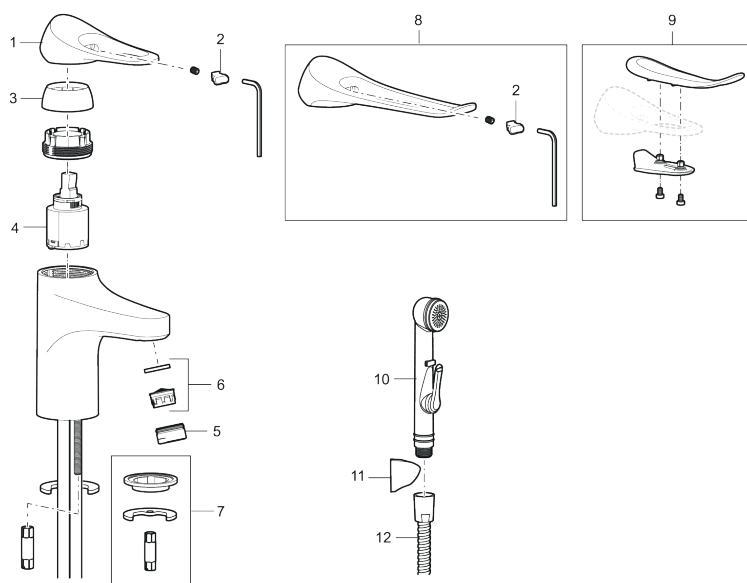

9000XE servantbatteri

Artikkelnummer: 86577310 NRF: 1378626 Flow 3 bar: 3,0 l/m

Utførende: Krom, LEED/BREEAM-tilpasset

- Med selvstengende hånddusj
- Mykstengende
- Kaldstart
- Eco Flow (energi- og vannbesparende strålesamler)
- Vannmengdebegrenser og temperatursperre
- Lead Free (blyfri)
- Lydklasse 1
- Fleksible Soft PEX®-rør med 3/8" mutter

Unike funksjoner

Tilbakeslagssikring

PRODUKTBESKRIVNING

9000XE servantbatteri

Artikkelnummer: 86577310

NRF: 1378626

Reservedelsliste

NR.	FMM-NR	NRF	BESKRIVELSE
1	S600096	4305273	Spak, krom
1	S600096.75	4305274	Spak, børstet krom
2	S600097	4305275	Merkeplugg
3	S600101	4305279	Dekkhylse, krom
3	S600101.75	4305281	Dekkhylse, børstet krom
4	S600100	4305278	Innsats, inkl. serviceverktøy, kjøkkenbatterier (LEED) og servantbatterier
4	S600099	4305277	Innsats, uten serviceverktøy, kjøkkenbatterier (LEED) og servantbatterier
4	S600178	4305292	Innsats med verktøy
4	S600272		Innsats, uten serviceverktøy
5	S600156	4305246	Hylse for strålesamler M24 utv., 13 mm, krom
5	S600156.75	4305247	Hylse for strålesamler M24 utv., 13 mm, børstet krom
6	S600072	4305261	Innsats strålesamler 3 l/min ved 2–6 bar
6	S600226	4305296	Innsats strålesamler 1,7 l/min ved 2–6 bar
7	S600160		Monteringstilbehør for servantbatteri
8	S600175	4305291	Care-spak, komplett
9	S600106	4305236	Care-sett
10	S600206	4305294	Selvstengende hånddusj, krom
11	S600157		Hånddusjholder, krom
11	S600157.75		Hånddusjholder, børstet krom

NR.	FMM-NR	NRF	BESKRIVELSE
12	S600152	4305288	Høytrykkslange, lengde 1,5 m, krom