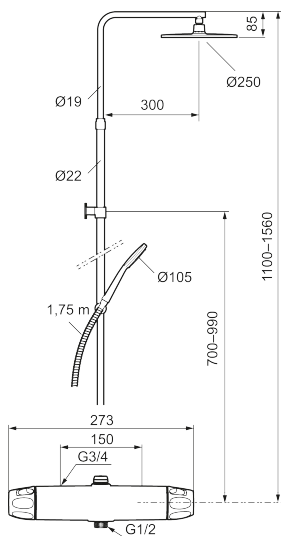

Loftbrusersæt 9000XE

9000XE loftbruserpakke er en loftbruserpakke i krom. Bruserstangen har teleskopfunktion, hvilket betyder, at vægbeslagets højde kan tilpasses efter loftshøjden i det pågældende badeværelse, personens højde og/eller ønsker til afstand til brusehovedet.

Produktet er LEED/BREEAM-tilpasset, hvilket indebærer, at det opfylder vandstrømskravene, som stilles til bestemte typer nybyggeri og renoveringer.

Artikel-nummer: 86832500 Flow 3 bar: 6,0 l/m

Beskrivelse: Krom, LEED/BREEAM-tilpasset

Unikke egenskaber

Tilbageløbssikring

- Brusesystem med termostat består af termostatarmatur 9000XE og loftbrusersæt 9000XE.
- Brusesystem med stort bruserhoved 250 mm, håndbruser Ø105 mm, 1750 mm bruseslange og integreret omskifter.
- Hovedbruser og håndbruser har kalkafvisende si.
- Vægbeslaget frit justerbar i højden, 700–990 mm fra tilslutning og 50–100 mm fra væggen. 2 x 20 mm afstandsstykker og membran medfølger.
- Termostat med unik tryk- og temperaturstyring.
- Lead Free (blyfri)
- **10 års funktionsgaranti.**

NR.	FMM-NR	VVS	BESKRIVELSE
8	S600088		Nippel M18x1-G1/2 (brusearmatur)
9	S600112		Utløbsnippel M18x1
10	59800800		Omløber 160 c/c
11	38632006		Filter (par)
12	S600105		Care-vred, sort, 2 stk
13	S600092		Bruserhoved, krom
13	S600092.75		Bruserhoved, børstet krom
14	S600091		Håndbruser, krom
14	S600091.75		Håndbruser, børstet krom
15	S600093		Bruserholde Ø22, krom
15	S600093.75		Bruserholde Ø22, børstet krom
16	S600109	745137194	Bruseslange, 1,75 m, krom
16	S600109.75	745137204	Bruseslange, 1,75 m, børstet krom
17	S600094	745136814	Vægbeslag, krom
17	S600094.75	745136824	Vægbeslag, børstet krom
18	60770000	745137712	Serviceværktøj