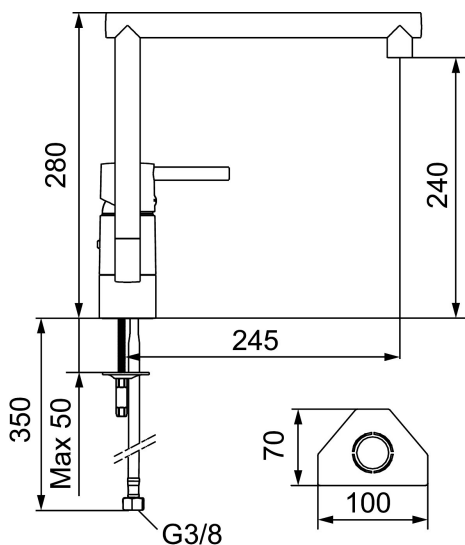

Art.nr: 96300010 **RSK:** 8310189

Utförande: Krom, ansl. Soft PEX®-rör med lekande G3/8

Unika egenskaper

Skyddsmodul 

- Mjukstängande med keramisk avstängning
- Inbyggd, lätt omställbar flödesbegränsning och temperaturspär
- Eco Flow (energi- och vattenbesparande strålsamlare)
- Med böjd pip, svängbar 110°
- Hålmått Ø32–35 mm

Art.nr: 96300010

RSK: 8310189

Reservdelslista

NR.	ART.NR	RSK	BESKRIVNING
1	59400000	8591864	Spak, komplett, längd: 95 mm, krom
2	38730006	8591623	Låsskruv
3	59410000	8591863	Märkplugg och låsskruv till spak
4	59330000	8591829	Täckhylsa, krom
5	38051000	8241719	Fästnippel, krom
6	59110000	8591770	Insats komplett, ej kallstart (röd ring)
7	59782000	8154090	Piphylsa med pipfäste och stoppskruv
8	58640000	8594555	Piplåssats (o-ring, stödring, låsringar, glidring)
9	59700000	8154047	Utloppspip med strålsamlare och stoppskruv till tvättställsblandare
10	59752200	8242199	Strålsamlare M21,5 utv., 7–9 l/min vid 3 bar