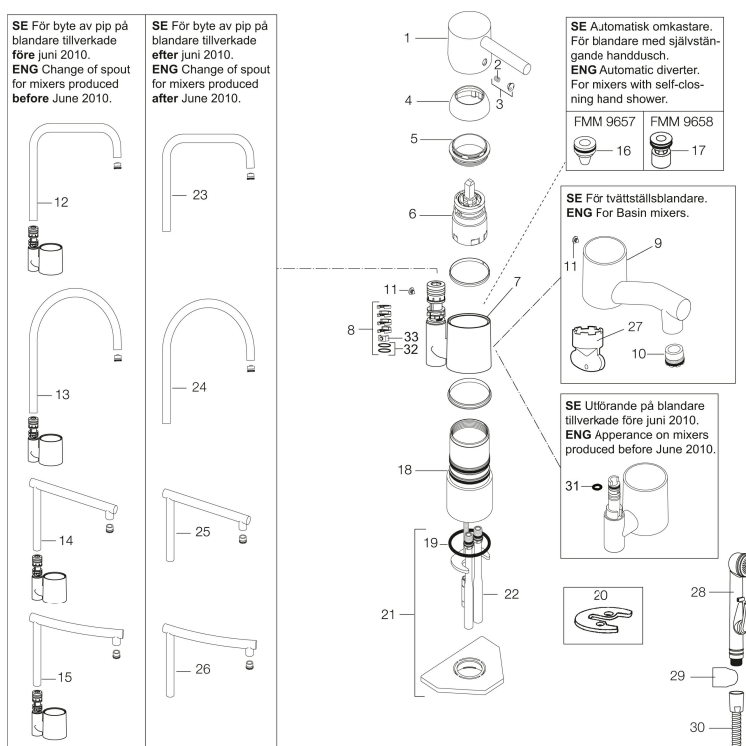

Art.nr: 96300010 **RSK:** 8310189

Utförande: Krom, ansl. Soft PEX®-rör med lekande G3/8

Unika egenskaper

Skyddsmodul 

- Mjukstängande med keramisk avstängning
- Inbyggd, lätt omställbar flödesbegränsning och temperaturspär
- Eco Flow (energi- och vattenbesparande strålsamlare)
- Med böjd pip, svängbar 110°
- Hålmått Ø32–35 mm

Art.nr: 96300010

RSK: 8310189

Reservdelslista

NR.	ART.NR	RSK	BESKRIVNING
1	59400000	8591864	Spak, komplett, längd: 95 mm, krom
2	38730006	8591623	Låsskruv
3	59410000	8591863	Märkplugg och låsskruv till spak
4	59330000	8591829	Täckhylsa, krom
5	38051000	8241719	Fästnippel, krom
6	59110000	8591770	Insats komplett, ej kallstart (röd ring)
7	59782000	8154090	Piphylsa med pipfäste och stoppskruv
8	58640000	8594555	Piplåssats (o-ring, stödring, låsringar, glidring)
9	59700000	8154047	Utloppspip med strålsamlare och stoppskruv till tvättställsblandare
10	59752200	8242199	Strålsamlare M21,5 utv., 7–9 l/min vid 3 bar