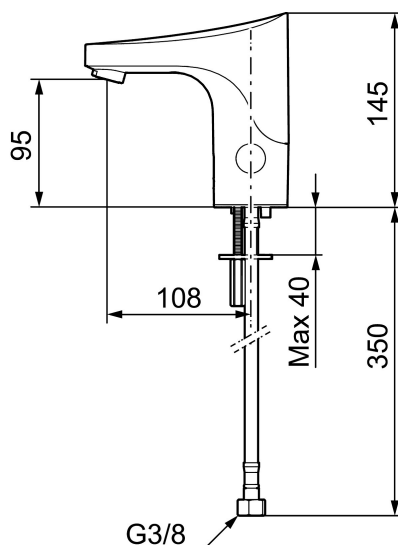

Unikke egenskaber

Tilbageløbssikring 

9000E Tronic til forblandet vand, uden temperaturreb, netdrift (eksklusiv transformer)

Artikel-nummer: 16401000 VVS: 704368504 Flow 3 bar: 5,0 l/m

Beskrivelse: Krom, netdrift, eksklusiv transformer

Installation:

- Nem installation og service
- Ved netdrift anvendes transformator S600129 alternativt S600128.
- Fleksibel tilslutningsslange i metalflettet Soft-PEX[®], G3/8.
- Hulstørrelse: Ø33,5-37 mm.