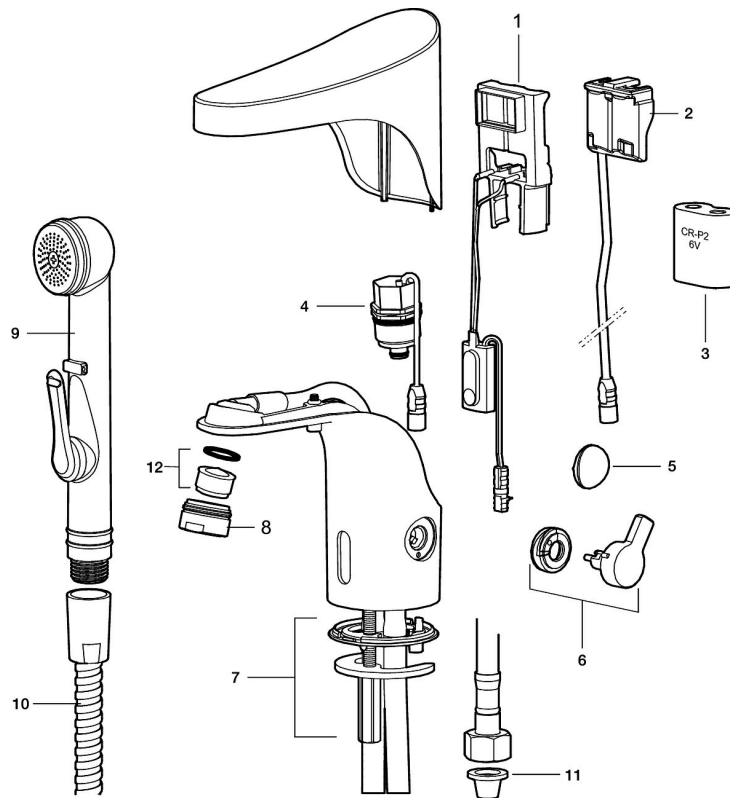

Unikke egenskaber

Tilbageløbssikring 

9000E Tronic til forblandet vand, uden temperaturreb, netdrift (eksklusiv transformer)

Artikel-nummer: 16401000 VVS: 704368504 Flow 3 bar: 5,0 l/m

Beskrivelse: Krom, netdrift, eksklusiv transformer

Installation:

- Nem installation og service
- Ved netdrift anvendes transformator S600129 alternativt S600128.
- Fleksibel tilslutningsslange i metalflettet Soft-PEX[®], G3/8.
- Hulstørrelse: Ø33,5-37 mm.

Instillinger:

- Mulighed for hygiejneskyl.

PRODUKTBEKRIVELSE

9000E Tronic til forblandet vand, uden temperaturgreb, netdrift (eksklusiv transformer)

Artikel-nummer: 16401000

VVS: 704368504

Reservedelsliste

NR.	FMM-NR	VVS	BESKRIVELSE
1	16214000	704369886	Elektronikenhed til STD
1	16216000	704369885	Elektronikenhed til centralstyring
2	S600131	704360979	AC adapter
3	S600135	704360986	Batteri
4	16201000	704369841	Magnetventil
5	16222000	704369895	Dækkappe
6	16221000	704369896	Vred
7	39141600		Bespændingssæt
8	29142400		Perlatorhylster M24 udv., 13 mm
9	34582000	704367804	Selvluukkende håndbruser
10	S600207		Slange til håndbruser 1,5 m, krom
11	38800009		Filtersæt Soft PEX 3/8 (2 stk)