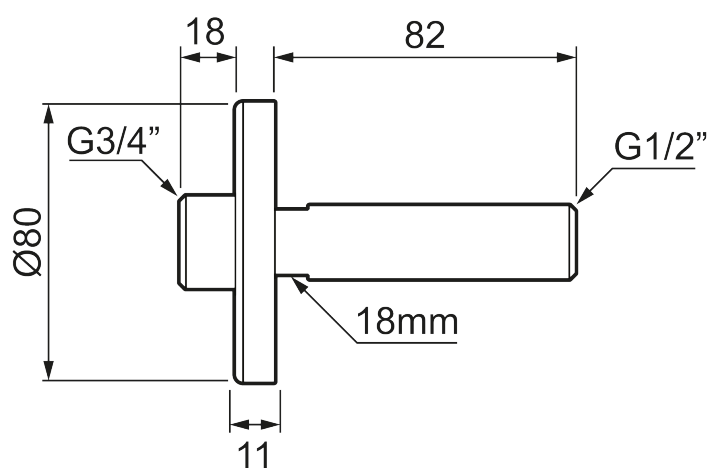

Anslutningskupling

Artikkelnummer: S600071

NRF: 4303884

Utførende: Krom

- Anslutning veggboкс
- G1/2 x G3/4
- Dekkskive Ø80 mm
- Lead Free (blyfri)

Garantivilkår

Alle blandedbatterier og alt tilbehør fra FM Mattsson konstrueres og produseres i henhold til gjeldende EU-standarder. Produktene testes grundig i vår fabrikk før de leveres ut til kundene. Vi ber deg om å lese og følge nøye bruks- og vedlikeholdsinstruksjonene som følger med produktet. Korrekt installasjon, vedlikehold og bruk garanterer langvarig holdbarhet for produktet.