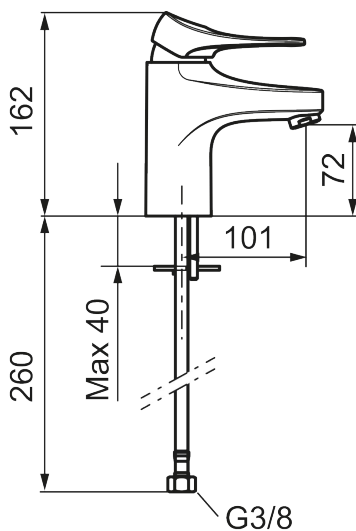

9000XE servantbatteri

9000XE Servantbatteri er et servantbatteri i børstet krom. Den klassiske designen i kombinasjon med et sparsomt vannforbruk gjør det til et opplagt valg på baderommet.

Artikkelnummer: 86502013 NRF: 4300106 Flow 3 bar: 4,5 l/m
Utførende: Børstet krom, med Soft PEX®-rør L=260 mm

Tilbakeslagssikring

PRODUKTBESKRIVNING

9000XE servantbatteri

9000XE Servantbatteri er et servantbatteri i børstet krom. Den klassiske designen i kombinasjon med et sparsomt vannforbruk gjør det til et opplagt valg på baderommet.

NR.	FMM-NR	NRF	BESKRIVELSE
11	S600157		Hånddusjholder, krom
11	S600157.75		Hånddusjholder, børstet krom
12	S600152	4305288	Høytrykkslange, lengde 1,5 m, krom