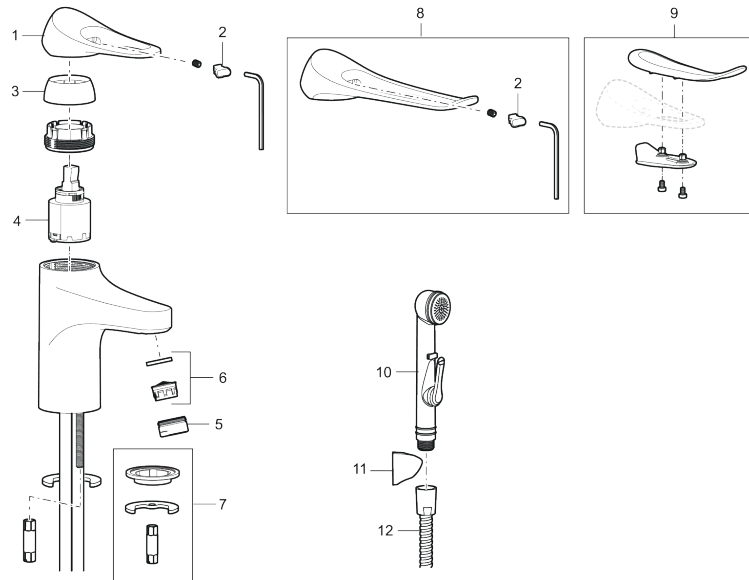

9000XE servantbatteri

9000XE Servantbatteri er et servantbatteri i børstet krom. Den klassiske designen i kombinasjon med et sparsomt vannforbruk gjør det til et opplagt valg på baderommet.

Artikkelnummer: 86502013 NRF: 4300106 Flow 3 bar: 4,5 l/m
Utførende: Børstet krom, med Soft PEX®-rør L=260 mm

Tilbakeslagssikring

PRODUKTBESKRIVNING

9000XE servantbatteri

9000XE Servantbatteri er et servantbatteri i børstet krom. Den klassiske designen i kombinasjon med et sparsomt vannforbruk gjør det til et opplagt valg på baderommet.

Artikkelnummer: 86502013 NRF: 4300106

Reservedelsliste

NR.	FMM-NR	NRF	BESKRIVELSE
1	S600096	4305273	Spak, krom
1	S600096.75	4305274	Spak, børstet krom
2	S600097	4305275	Merkeplugg
3	S600101	4305279	Dekkhylse, krom
3	S600101.75	4305281	Dekkhylse, børstet krom
4	S600100	4305278	Innsats, inkl. serviceverktøy, kjøkkenbatterier (LEED) og servantbatterier
4	S600099	4305277	Innsats, uten serviceverktøy, kjøkkenbatterier (LEED) og servantbatterier
4	S600178	4305292	Innsats med verktøy
4	S600272		Innsats, uten serviceverktøy
5	S600156	4305246	Hylse for strålesamler M24 utv., 13 mm, krom
5	S600156.75	4305247	Hylse for strålesamler M24 utv., 13 mm, børstet krom
6	S600072	4305261	Innsats strålesamler 3 l/min ved 2–6 bar
6	S600226	4305296	Innsats strålesamler 1,7 l/min ved 2–6 bar
7	S600160		Monteringstilbehør for servantbatteri
8	S600175	4305291	Care-spak, komplett
9	S600106	4305236	Care-sett
10	S600206	4305294	Selvstengende hånddusj, krom

NR.	FMM-NR	NRF	BESKRIVELSE
11	S600157		Hånddusjholder, krom
11	S600157.75		Hånddusjholder, børstet krom
12	S600152	4305288	Høytrykkslange, lengde 1,5 m, krom