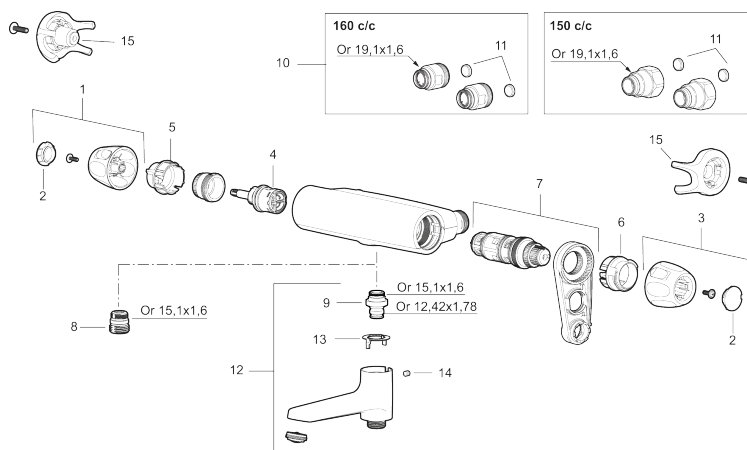

PRODUKTBESKRIVNING

9000XE duschblandare

9000XE Duschblandare i borstad krom är uppföljaren till en av våra bästsäljande blandare. Designen är lika sofistikerad som sin föregångare men har uppgraderats med dubbla backventiler, snabbare temperaturreglering, lättare vikt och ljuddämpande funktioner. Produkten kan kompletteras med badkarspip.

Art.nr: 86800003

RSK: 8351553

Reservdelslista

NR.	ART.NR	RSK	BESKRIVNING
1	S600083	8218917	Ratt, mängdratt, komplett, krom
1	S600083.75	8218919	Ratt, mängdratt, komplett, borstad krom
2	S600116	8218920	Täcklock, krom
2	S600116.75	8218922	Täcklock, borstad krom
3	S600082	8218914	Ratt, temperaturratt, komplett, krom
3	S600082.75	8218916	Ratt, temperaturratt, komplett, borstad krom
4	S600020	8441462	Keramiskt överstycke, med serviceverktyg (duschblandare)
4	S600269	8387232	Keramiskt överstycke, utan serviceverktyg (duschblandare)
4	S600021	8441463	Keramiskt överstycke, med serviceverktyg (badkarsblandare), och för duschblandare MMIX II med utl. upp
4	S600270	8387233	Keramiskt överstycke, utan serviceverktyg (badkarsblandare), och för duschblandare MMIX II med utl. upp
5	S600086	8439710	Stoppring, standard
6	S600087	8439711	Skållningsskyddsring
6	S600026	8439708	Skållningsskyddsring, max 42°
7	S600084	8439709	Termostatinsats, komplett med serviceverktyg
7	S600271	8397030	Termostatinsats, utan serviceverktyg
8	S600088	8439712	Nippel M18x1-G1/2 (duschblandare)