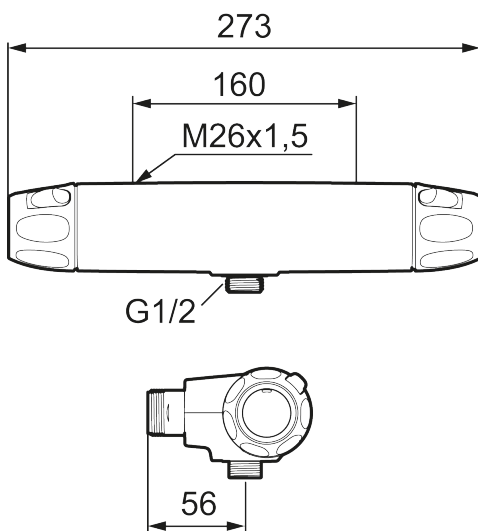

9000XE duschblandare

9000XE Duschblandare i borstad krom är uppföljaren till en av våra bästsäljande blandare. Designen är lika sofistikerad som sin föregångare men har uppgraderats med dubbla backventiler, snabbare temperaturreglering, lättare vikt och ljuddämpande funktioner. Produkten kan kompletteras med badkarspip.

Art.nr: 86800003 **RSK:** 8351553 **Flöde 3 bar:** 12,2 l/min

Utförande: Borstad krom, 160 c/c

Unika egenskaper

Skyddsmodul

- Utlopp ned
- Tryckbalanserad termostatblandare
- Keramisk avstängning
- Eco-stopp
- Lead Free (blyfri)
- Med typgodkända backventiler
- Ljudklass 1