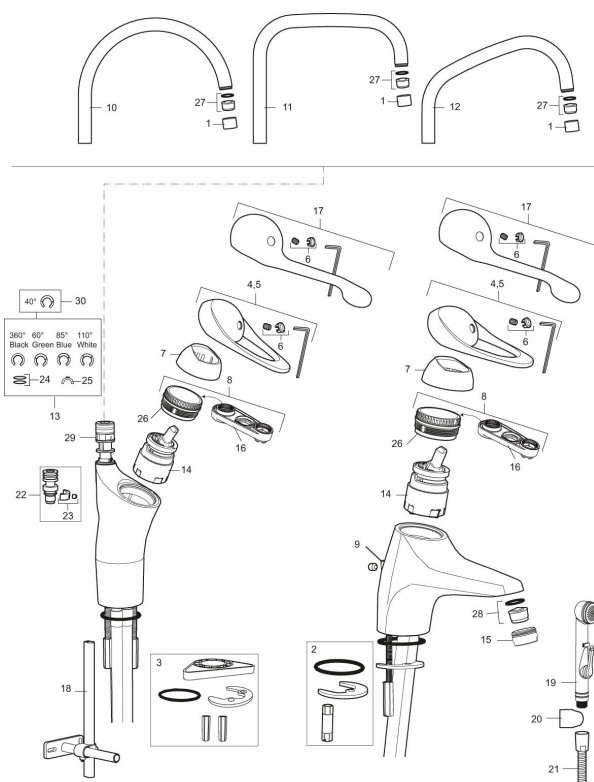

Art.nr: 80006000 RSK: 8308976 Flöde 3 bar: 8,1 l/min

Utförande: Krom, Eco Plus, ansl. slät ände Ø10 mm

Unika egenskaper

Skyddsmodul 

- Kallstartsfunktion
- Mjukstängande med keramisk avstängning
- Inbyggd, lätt omställbar flödesbegränsning och temperaturspär
- Eco Flow (energi- och vattenbesparande strålsamlare)
- Svängbar pip 60°, 85°, 110° eller 360° (spärsegment medföljer för 60° och 110°)
- Med Soft PEX®-rör
- Längd anslutningsrör: 350 mm
- Hålmått Ø34-37 mm
- Ytterdiameter fot Ø52 mm

Art.nr: 80006000

RSK: 8308976

Reservdelslista

NR.	ART.NR	RSK	BESKRIVNING
1	29142200	8281524	Hylsa M22 inv.
2	S600160	8387096	Monteringssats, tvättställsblandare
3	39141800		Monteringssats, köksblandare utan DM-avst.
4	58500000	8591936	Spak, komplett, längd: 90 mm
5	58501750	8591937	Spak, komplett, längd: 150 mm
6	58510000	8591944	Färgmarkering och fästskruv till spak
7	58520000	8591945	Täckhylsa
8	58530140	8241726	Fästnippel med serviceverktyg
9	58540000	8591940	Kedjefäste
10	58600000	8154074	Utloppspip, C-modell