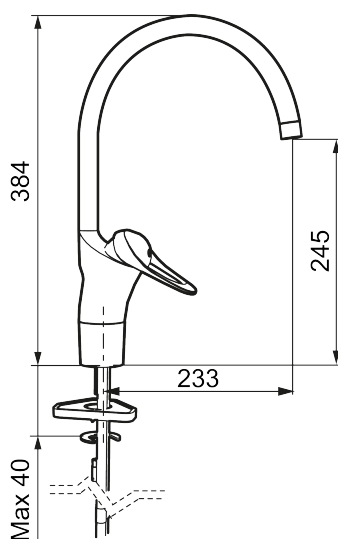

Art.nr: 80006000 RSK: 8308976 Flöde 3 bar: 8,1 l/min

Utförande: Krom, Eco Plus, ansl. slät ände Ø10 mm

Unika egenskaper

Skyddsmodul 

- Kallstartsfunktion
- Mjukstängande med keramisk avstängning
- Inbyggd, lätt omställbar flödesbegränsning och temperaturspär
- Eco Flow (energi- och vattenbesparande strålsamlare)
- Svängbar pip 60°, 85°, 110° eller 360° (spärsegment medföljer för 60° och 110°)
- Med Soft PEX®-rör
- Längd anslutningsrör: 350 mm
- Hålmått Ø34-37 mm
- Ytterdiameter fot Ø52 mm

NR.	ART.NR	RSK	BESKRIVNING
10	58600200		Utloppspip, C-modell, 200mm
11	58610000	8154075	Utloppspip, U-modell
12	58620000	8154076	Utloppspip, J-modell
13	S600299	8387254	Spärrsegment och låsring
14	59115500	8591947	Insats med serviceverktyg, ej kallstart (röd ring)
14	59126000	8591966	Insats med serviceverktyg, Eco Plus (grön ring)
14	S600273	8387230	Keramikinsats med serviceverktyg, kallstart (grön ring)
14	59120000	8591769	Insats komplett, kallstart (grön ring)
15	29142400	8281526	Hylsa M24 utv., 13 mm
16	S600298	3870203	Serviceverktyg
17	58501800	8592048	Spak, komplett, längd: 180 mm
18	S600308	8387263	Stabiliseringsstag
19	S600206	8233049	Självstängande handdusch, krom
20	34093000	8186018	Handduschhållare, krom
21	S600207	8236647	Högtrycksslang, 1,5 m, krom
22	37791000	8295341	Pipnippel komplett, för fast pip
23	38081000	8295334	Stoppskruv med spärrsegment
24	37801550	8295350	O-ring 15,54 x 2,62, 2-pack
25	58642000	8295339	Spärrklack, 2-pack, (svart/grå)
26	29390000	8295356	Fästnippel
27	S600319	8280069	Strålsamlarinsats, 7–9 l/min vid 3 bar
27	29102890	8281533	Strålsamlarinsats, 10–13 l/min vid 3 bar
28	29102910	8281534	Strålsamlarinsats, 5,5–6,5 l/min vid 3 bar
28	29102710	8281528	Strålsamlarinsats, 9–11 l/min vid 3 bar
28	29100500	8281532	Strålsamlarinsats, 5 l/min vid 2–6 bar
29	S600018	8394128	Pipnippel, komplett
30	58644000	8594558	Spärrsegment 40°