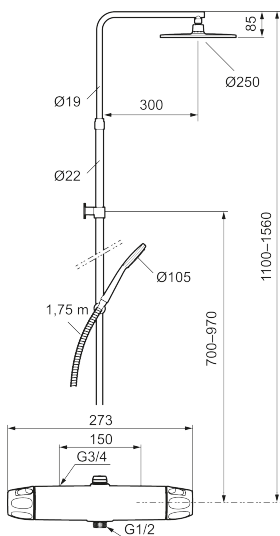

9000XE takduschpaket

9000XE Takduschpaket är ett takduschpaket i krom. Duschstången har teleskopfunktion, vilket innebär att höjden på väggfästet kan anpassas efter det specifika badrummets takhöjd, personens längd och/eller önskemål på avstånd till taksilen.

Produkten är LEED/BREEAM-anpassad vilket innebär att den uppfyller flödeskraven som ställs på vissa ny- och ombyggnationer.

Art.nr: 86832500 RSK: 8283284 Flöde 3 bar: 6,0 l/min

Utförande: Krom, 150 c/c, LEED/BREEAM-anpassad

Unika egenskaper

Skyddsmodul **EB**

- OBS! 150 c/c
- Säkerhetsblandare 9000XE och takdusch 9000XE
- Med reversibelt överstycke
- Tak- och handdusch med kalkavvisande sil
- Slang, duschstång med väggfästning (kan kapas vid behov)
- Väggfäste fritt justerbart i höjdlid, 700–970 mm från anslutning och 50–110 mm utsprång från vägg, 2x20 mm distanser medföljer, med väggfästning, dold rörskarv
- Lead Free (blyfri)
- Ljudklass 1
- Duschansl. utsprång från vägg: 81 mm