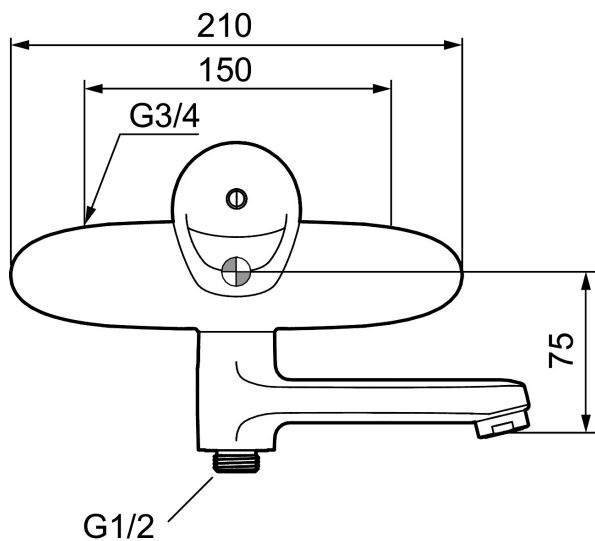

Unike funksjoner

Tilbakeslagssikring