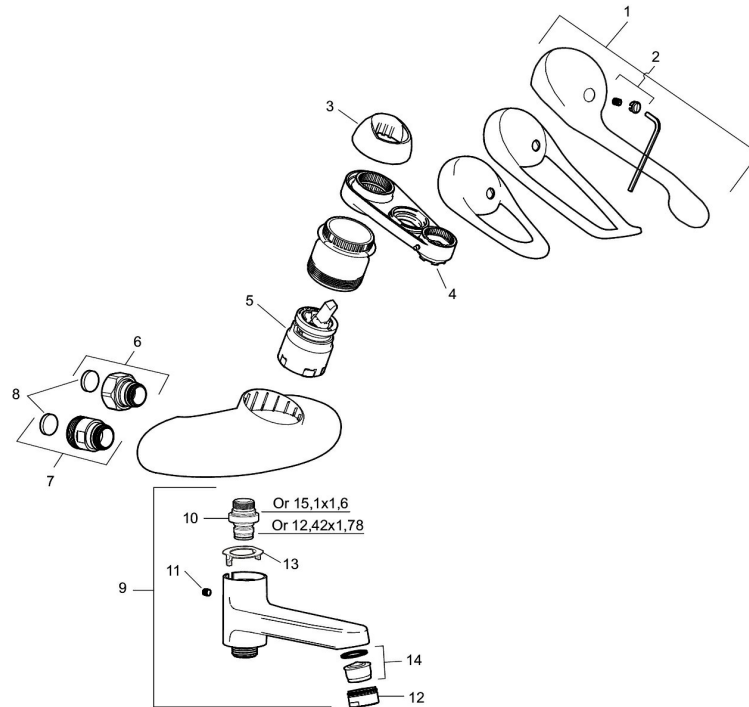

## 9000E badekarbatteri ettgrep

Artikkelnummer: 81901500 NRF: 4301905

Utførende: Krom

- Mykstengende
- Vannmengdebegrenser og temperatursperre
- Svingbar utløpstut som vender kar/dusj
- Med tilbakeslagsventiler etter standard EN 1717
- Tutens lengde: 125 mm

## PRODUKTBeskrivning

### 9000E badekarbatteri ettgrep

Artikkelnummer: 81901500 NRF: 4301905

## Reservedelsliste

NR.	FMM-NR	NRF	BESKRIVELSE
1	58500000	4303917	Spak L-90 mm, krom
1	58501750	4303918	Spak Care L-150 mm, krom
1	58501800	4303903	Spak Care L-180 mm, krom
2	58510000	4303919	Merkeplugg og skrue
3	58520000	4303921	Dekkhylse, krom
4	60770000	4303931	Innsatsnøkkel
5	59130009	4303866	Butikksforpakket, ikke kaldstart
6	59811800		Tilslutningsmutter komplett 150 s/s
7	59800800		Tilslutningsmutter komplett 160 s/s
8	38680009	4305856	Filter og pakningssett inkl. verktøy
9	82990000	4303843	Utløpstut med omkaster
10	39754000	4304156	Tutnippel M18x1 (Badekarbatteri)
11	38086000		Låsskrue
12	29142400		Hylse for strålesamler M24 utv., 13 mm
13	38521000		Stoppskive for utløpstut
14	29102650		Innsats strålesamler 20-24 l/min ved 3 bar