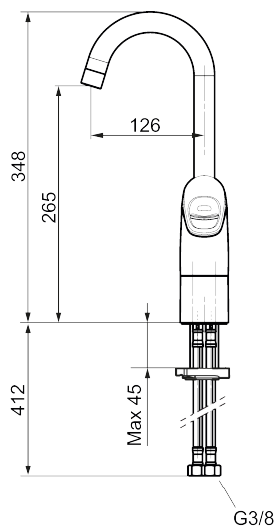

Unike funksjoner

Tilbakeslagssikring

9000XE vaskerennebatteri

9000XE Vaskerennebatteri er et blandebatteri i krom utstyrt med høyere tut – tilpasset for montering av vaskerenner på f.eks. skoler, omkleddingsrom og verksteder.

Artikkelnummer: 86180010 NRF: 4300123 Flow 3 bar: 6,0 l/m
Utførende: Krom

- Mykstengende
- Kaldstart
- Vannmengdebegrensere og temperatursperre
- Velg mellom svingbar 360° eller fast tut
- For hull i benk Ø33,5–37 mm
- Lead Free (blyfri)
- Lydklasse 1
- Fleksible Soft PEX®-rør med 3/8" mutter

PRODUKTBESKRIVNING

9000XE vaskerennebatteri

9000XE Vaskerennebatteri er et blandedbatteri i krom utstyrt med høyere tut – tilpasset for montering av vaskerenner på f.eks. skoler, omkleddingsrom og verksteder.

Artikkelnummer: 86180010 NRF: 4300123

Reservedelsliste

NR.	FMM-NR	NRF	BESKRIVELSE
1	29102910		Innsats strålesamler 5,5-6,5 l/min ved 3 bar
2	S600155	4305244	Hylse for strålesamler M22 innv., krom
3	S600096	4305273	Spak, krom
4	S600097	4305275	Merkeplugg
5	S600101	4305279	Dekkhylse, krom
6	S600098	4305276	Innsats, inkl. serviceverktøy, for kjøkkenbatteri
6	S600209	4305295	Innsats, uten serviceverktøy, for kjøkkenbatteri
7	S600140	4305239	Stoppskrue med sperresegment for fast tut
8	S600159		Monteringstilbehør for kjøkkenbatteri