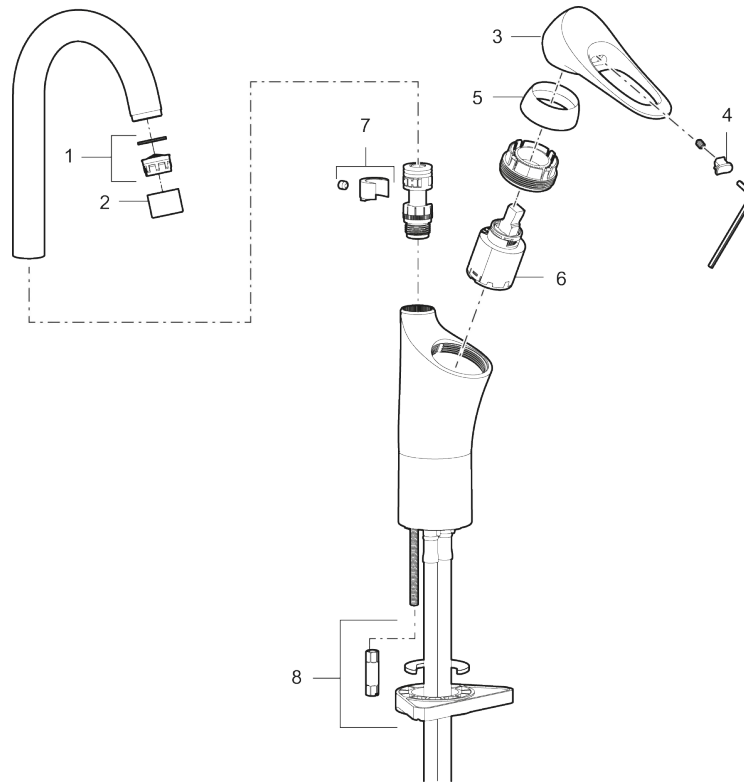

Unike funksjoner

Tilbakeslagssikring

9000XE vaskerennebatteri

9000XE Vaskerennebatteri er et blandebatteri i krom utstyrt med høyere tut – tilpasset for montering av vaskerenner på f.eks. skoler, omkleddingsrom og verksteder.

Artikkelnummer: 86180010 NRF: 4300123 Flow 3 bar: 6,0 l/m
Utførende: Krom

- Mykstengende
- Kaldstart
- Vannmengdebegrensere og temperatursperre
- Velg mellom svingbar 360° eller fast tut
- For hull i benk Ø33,5–37 mm
- Lead Free (blyfri)
- Lydklasse 1
- Fleksible Soft PEX®-rør med 3/8" mutter

PRODUKTBESKRIVNING

9000XE vaskerennebatteri

9000XE Vaskerennebatteri er et blandedbatteri i krom utstyrt med høyere tut – tilpasset for montering av vaskerenner på f.eks. skoler, omkleddingsrom og verksteder.

Artikkelnummer: 86180010 NRF: 4300123

Reservedelsliste

NR.	FMM-NR	NRF	BESKRIVELSE
1	29102910		Innsats strålesamler 5,5-6,5 l/min ved 3 bar
2	S600155	4305244	Hylse for strålesamler M22 innv., krom
3	S600096	4305273	Spak, krom
4	S600097	4305275	Merkeplugg
5	S600101	4305279	Dekkhylse, krom
6	S600098	4305276	Innsats, inkl. serviceverktøy, for kjøkkenbatteri
6	S600209	4305295	Innsats, uten serviceverktøy, for kjøkkenbatteri
7	S600140	4305239	Stoppskrue med sperresegment for fast tut
8	S600159		Monteringstilbehør for kjøkkenbatteri