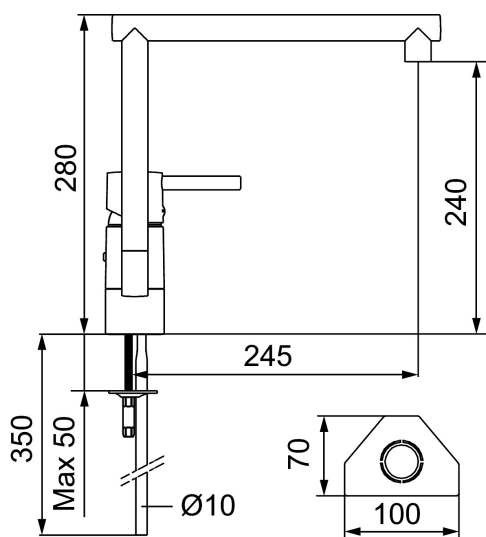

GARDA IV kjøkkenbatteri

Artikkelnummer: 96300000

NRF: 4301685

Utførende: Krom, med CU rør

- Mykstengende
- Vannmengdebegrenser og temperatursperre
- Med buet utløpstut
- Svingbar tut sperre 60°, 85°, 110° eller 360°
- Eco Flow (energi- og vannbesparende strålesamler)
- For hull i benk Ø32-35 mm

NR.	FMM-NR	NRF	BESKRIVELSE
19	37802850	4305007	O-ring
20	39070016	4305767	Festeskiye for to skruer, til FMM 9057
21	39141000		Monteringstilbehør m/Cu-rør
22	39101500	4305609	Anslutningsrør Cu 10x392
22	39101000	4305677	Anslutningsrør Cu 10x392, krom (servantbatteri)
23	59712000	4304027	Utløpstut Garda I. Krom. Fra mod. juni 2010
24	59722000	4304028	Utløpstut Garda II. Krom. Fra mod. juni 2010
25	59732000	4304033	Utløpstut Garda III. Krom. Fra mod. juni 2010
26	59742000	4304034	Utløpstut Garda VI. Krom. Fra mod. juni 2010
27	60841000	4303835	Nøkkel til strålesamler
28	S600206	4305294	Selvstengende hånddusj, krom
29	34093000	4304551	Hånddusjholder
30	S600207		Høytrykkslange, lengde 1,5 m, krom
31	37801158		O-ring (10,1 x 1,6), 2-pakk
32	37801550		O-ring (15,54 x 2,62), 2-pakk
33	58642000		Sperrebrikke, 2 pakk (sort/grå)