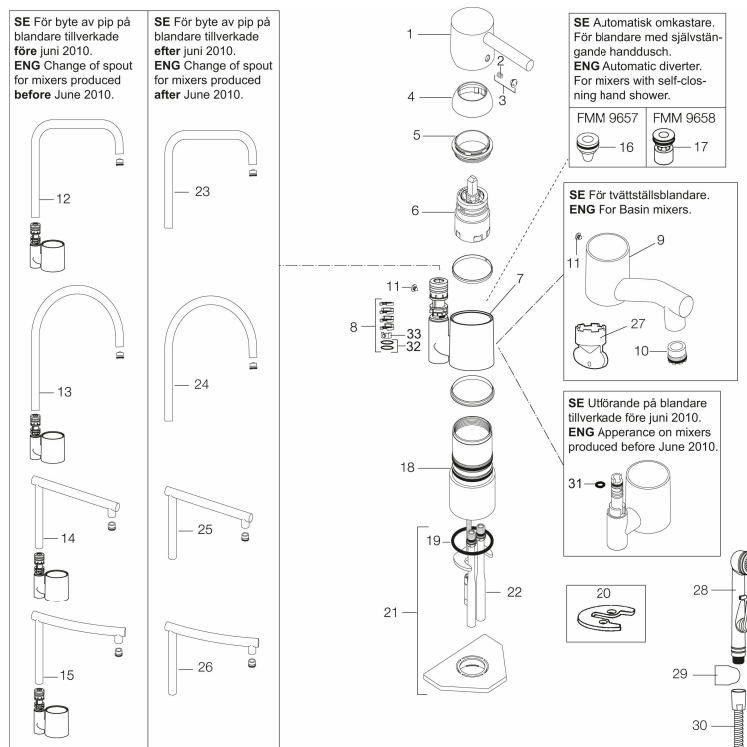

GARDA IV kjøkkenbatteri

Artikkelnummer: 96300000

NRF: 4301685

Utførende: Krom, med CU rør

- Mykstengende
- Vannmengdebegrenser og temperatursperre
- Med buet utløpstut
- Svingbar tut sperre 60°, 85°, 110° eller 360°
- Eco Flow (energi- og vannbesparende strålesamler)
- For hull i benk Ø32-35 mm

Reservedelsliste

NR.	FMM-NR	NRF	BESKRIVELSE
1	59400000	4305002	Spak med låsskrue og plugg, krom
2	38730006	4304009	Låsskrue
3	59410000	4305003	Merkeplugg og skrue
4	59330000	4305055	Dekkhylse, krom
5	38051000	4305737	Innsatsmutter (Til tut FMM 3765). Krom
6	59110000	4305776	Innsats standard, ikke kaldstart (rød ring)
7	59782000	4305004	Tuthylse med tutfeste. Krom. Mod. juni 2010
8	58640000	4303927	Pakningssett med sperrringer. Mod. juni 2010
9	59700000	4304035	Utløpstut til servantbatter, krom
10	59752200	4306108	Strålesamler M21,5 utv., 7–9 l/min ved 3 bar (standard), inkl. nøkkel
11	38080000	4305741	Stoppskrue
12	59712500		Utløpstut m/tuthylse Garda I. For mod 2004-2010
13	59722500		Utløpstut m/tutadapter Garda II. For mod 2004-2010
14	59732500		Utløpstut m/tutadapter Garda III. For mod 2004-2010
15	59742500		Utløpstut m/tutadapter Garda VI. For mod 2004-2010
16	37731705		Automatisk omkaster/ejektor. Mod. 2005-
17	37731005	4305746	Automatisk omkaster/ejektor. Mod. 2001-2004
18	37204029	4304099	Tetningsringer par