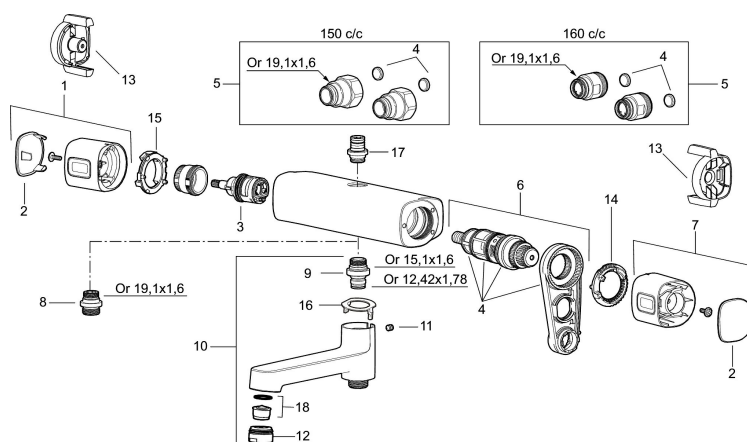

Art.nr: 85831500

RSK: 8282769

Reservdelslista

NR.	ART.NR	RSK	BESKRIVNING
1	35480009	8592029	Ratt, mängdratt, komplett
2	39031500	8592052	Täcklock
3	35980009	8585850	Keramiskt överstycke, reversibelt
4	38680009	8591701	Filtersats, inkl. o-ringar, serviceverktyg
5	59800800	8592005	Anslutningsnippel 160 c/c
5	59810800	8592006	Anslutningsnippel 150 c/c (vänstergängad)
6	38601009	8591609	Reglerpaket komplett, butiksförpackad
7	35480109	8592033	Ratt, temperaturratt, komplett
8	39710800	8591967	Nippel M18x1-G1/2 (duschblandare ej utlopp upp)
9	39754000	8591969	Nippel M18x1 med o-ring (badkarsblandare)
10	83990000	8154079	Utloppspip med vridpipomkastare
11	38086000	8439701	Låsskruv
12	29142400	8281526	Hylsa M24 utv., 13 mm
13	35976209	8592039	Care-vred , svart, 2-pack
14	38523000	8592058	Skållningsskyddsring
15	38531000	8592059	Stoppring, standard

NR.	ART.NR	RSK	BESKRIVNING
15	38531040	8592060	Stoppring, reversibelt
16	38521000	8295345	Spärring
17	39716000		Utloppsnyckel M18x1
18	29102650	8281547	Strålsamlarinsats 20–24 l/min vid 300 kPa