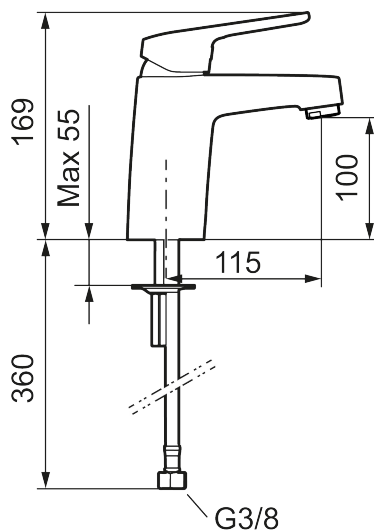

Art.nr: 83500010 RSK: 8235544 Flöde 3 bar: 6,2 l/min

Utförande: Krom, ansl. lekande G3/8

Unika egenskaper

Skyddsmodul 

- Kallstartsfunktion
- Mjukstängande med keramisk avstängning
- Inbyggd, lätt omställbar flödesbegränsning och temperaturspär
- Eco Flow (energi- och vattenbesparande strålsamlare)
- Med Soft PEX®-rör
- Hålmått Ø32-36 mm