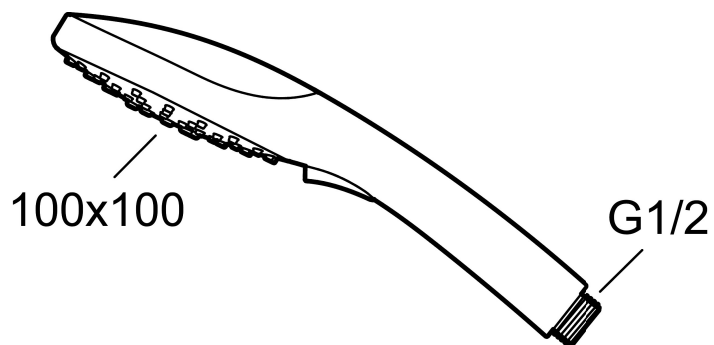

Hånddusj, Siljan 3-strålig

Artikkelnummer: 83753900

NRF: 4304431

Utførende: Krom

- Kalkavvisende sil Ø100 mm med tre strålevalg
- Eco Flow 9 l/min

Garantivilkår

Alle blandedbatterier og alt tilbehør fra FM Mattsson konstrueres og produseres i henhold til gjeldende EU-standarder. Produktene testes grundig i vår fabrikk før de leveres ut til kundene. Vi ber deg om å lese og følge nøye bruks- og vedlikeholdsinstruksjonene som følger med produktet. Korrekt installasjon, vedlikehold og bruk garanterer langvarig holdbarhet for produktet.