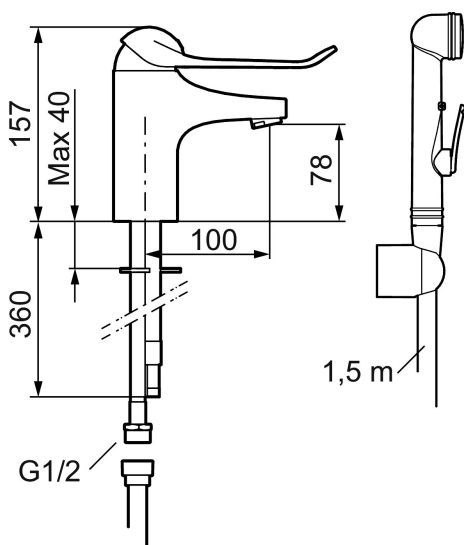

## Håndvaskarmatur 9000E II

Her er samspillet mellem form og funktion optimeret. FM Mattsson 9000E viser vejen til en ny generation af blandingsbatterier, der er miljøtilpasset ned til mindste detalje. Blandingsbatteriet giver et smukt indtryk og bidrager til et teknisk fuldent badeværelse. Også i basisudgaven har det unikke funktioner, der sparer energi, samtidig med at komforten bevares. Et forlænget greb på armaturet gør det gribevenligt selv for svage hænder. Det er et eksempel på en af de løsninger, der gør vores produkter kan indgå i hele dit liv - kort sagt FM Mattsson armaturer har et design, der passer til alle

Artikel-nummer: 80674000 VVS: 703913334

Beskrivelse: Krom, med selvlukkende sidebruser

### Unikke egenskaber

Tilbageløbssikring 

- Med selvlukkende håndbruser, ophæng, 1500 mm slange.
- Handicapvenligt.
- Greb: 150 mm.
- 100 mm fremspring.
- **Koldstart.**
- Soft Closing og keramisk kartusche.
- Indbygget temperatur- og flowbegrænsner.
- Eco Flow (energi- og vandbesparende perlator).
- Flexible tilslutningsslanger.
- Hulstørrelse Ø33,5-37 mm.
- **5 års trykgaranti.**