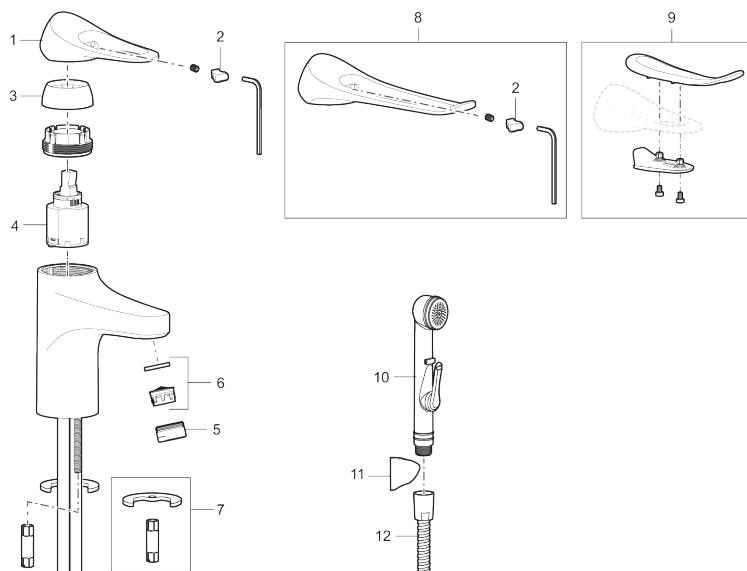

PRODUKTBEKRIVELSE

Håndvaskarmatur 9000XE

9000XE håndvaskarmatur er et håndvaskarmatur i krom. Det klassiske design kombineret med et mådeholdent vandforbrug gør det til det oplagte valg til badeværelset.

Artikel-nummer: 86500010 VVS: 701484104

Reservedelsliste

NR.	FMM-NR	BESKRIVELSE
1	S600096	Greb, krom
1	S600096.75	Greb, børstet krom
2	S600097	Farvebrik til greb
3	S600101	Dækkappe, krom
3	S600101.75	Dækkappe, børstet krom
4	S600100	Patron med værktøj, for køkkenbatterier (LEED) og håndvaskarmaturer
4	S600099	Patron, for køkkenbatterier (LEED) og håndvaskarmaturer
4	S600178	Patron med serviceværktøj
5	S600156	Perlatorhylster M24 udv., 13 mm, krom
5	S600156.75	Perlatorhylster M24 udv., 13 mm, børstet krom
6	S600072	Strålesamlerindsats, 3 l/min ved 2–6 bar
6	S600226	Strålesamlerindsats, 1,7 l/min ved 2–6 bar
7	S600160	Monteringssæt til håndvaskarmatur
8	S600175	Care-greb, komplet
9	S600106	Care-kit
10	S600206	Selvlukkende håndbruser, krom
11	S600157	Vægbeslag til håndbruser, krom