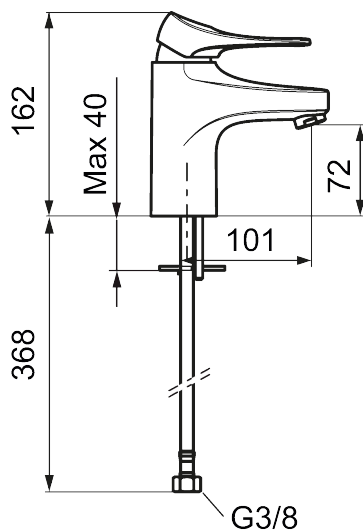

## Håndvaskarmatur 9000XE

9000XE håndvaskarmatur er et håndvaskarmatur i krom. Det klassiske design kombineret med et mådeholdent vandforbrug gør det til det oplagte valg til badeværelset.

Artikel-nummer: 86500010 VVS: 701484104 Flow 3 bar: 4,5 l/m  
Beskrivelse: Krom

- Koldstart.
- 101 mm fremspring.
- Soft Closing og keramisk kartusche.
- Indbygget temperatur- og flowbegrænser.
- Eco Flow (energi- og vandbesparende perlator).
- Fleksible tilslutningsslanger i metalflettet Soft-PEX<sup>®</sup>, G3/8.
- Lead Free (blyfri).
- Hulstørrelse Ø34-37 mm.
- Lydklasse 1.
- 10 års funktionsgaranti.

<b>NR.</b>	<b>FMM-NR</b>	<b>BESKRIVELSE</b>
11	S600157.75	Vægbeslag til håndbruser
12	S600152	Slange til håndbruser 1,5 m, krom