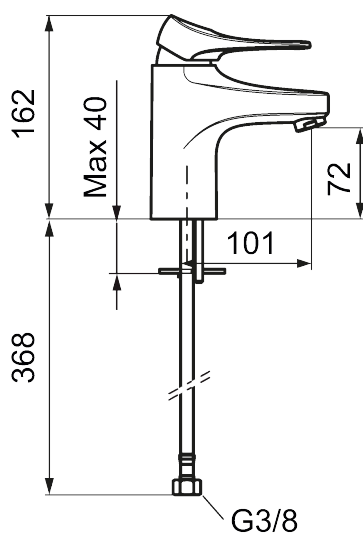

## Håndvaskarmatur 9000XE

9000XE håndvaskarmatur er et håndvaskarmatur i børstet krom. Det klassiske design kombineret med et mådeholdent vandforbrug gør det til det oplagte valg til badeværelset.

Artikel-nummer: 86500013 VVS: 701484114 Flow 3 bar: 4,5 l/m

Beskrivelse: Børstet krom

### Unikke egenskaber

Tilbageløbssikring

- Koldstart.
- 101 mm fremspring.
- Soft Closing og keramisk kartusche.
- Indbygget temperatur- og flowbegrænser.
- Eco Flow (energi- og vandbesparende perlator).
- Fleksible tilslutningsslanger i metalflettet Soft-PEX<sup>®</sup>, G3/8.
- Lead Free (blyfri).
- Hulstørrelse Ø34-37 mm.
- Lydklasse 1.
- **10 års funktionsgaranti.**