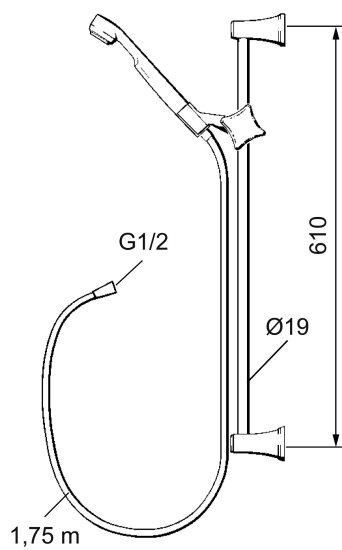

SARONA duschset

Art.nr: 34201200 RSK: 8197683

Utförande: Krom

- Handdusch med Eco Flow 9 l/min och kalkavvisande sil
- Slang med kromade muttrar
- Med väggfästning

Unika egenskaper

PRODUKTBESKRIVNING

SARONA duschset

Art.nr: 34201200

RSK: 8197683

Reservdelslista

| NR. | ART.NR | RSK | BESKRIVNING |
|-----|----------|---------|-----------------------------------|
| 1 | 34000600 | 8183663 | Handdusch |
| 1 | 34000120 | 8183661 | Handdusch, vit |
| 2 | 34323000 | 8197725 | Handduschset, krom |
| 2 | 34320120 | 8197724 | Handduschset, vit |
| 3 | 34811759 | 8181587 | Duschslang, krom |
| 4 | 34140000 | 8185612 | Handduschhållare, krom/anthracite |
| 4 | 34140120 | 8185611 | Handduschhållare, vit |
| 5 | 34160007 | 8185615 | Tvålhylla, transparent |
| 6 | 34135200 | 8185635 | Lock, krom, 2-pack |
| 6 | 34135320 | 8185636 | Lock, vit, 2-pack |
| 7 | 34120000 | | Väggfäste med packning, krom |
| 7 | 34120120 | | Väggfäste med packning, vit |
| 8 | 29201600 | 8180598 | Duschsil |
| 9 | 34190000 | 8180417 | Väggfästessats |

| NR. | ART.NR | RSK | BESKRIVNING |
|------------|---------------|------------|--------------------|
| 10 | 34181500 | 8181225 | Anslutningsvinkel |