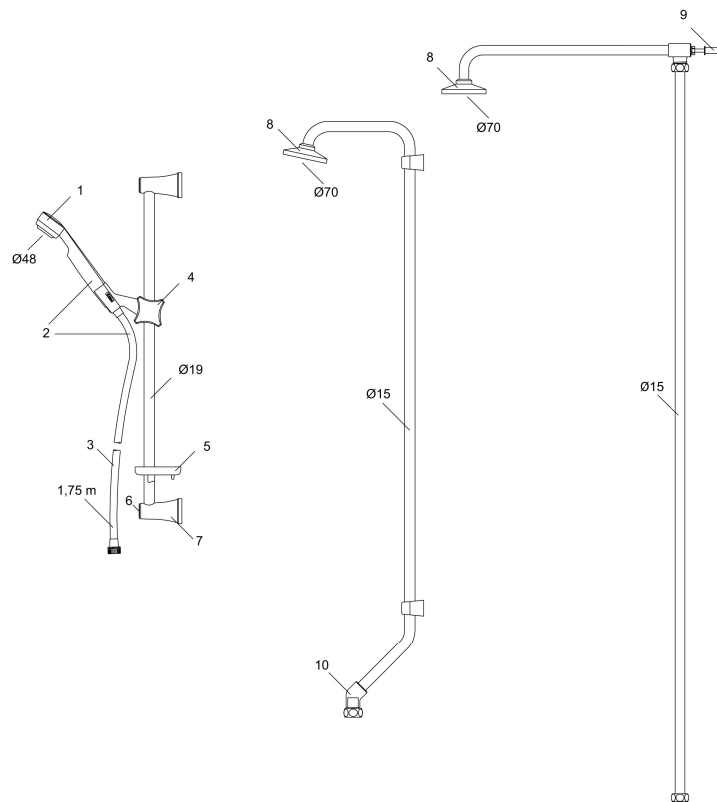

SARONA duschset

Art.nr: 34201200 RSK: 8197683

Utförande: Krom

- Handdusch med Eco Flow 9 l/min och kalkavvisande sil
- Slang med kromade muttrar
- Med väggfästning

Unika egenskaper

PRODUKTBESKRIVNING

SARONA duschset

Art.nr: 34201200

RSK: 8197683

Reservdelslista

| NR. | ART.NR | RSK | BESKRIVNING |
|-----|----------|---------|-----------------------------------|
| 1 | 34000600 | 8183663 | Handdusch |
| 1 | 34000120 | 8183661 | Handdusch, vit |
| 2 | 34323000 | 8197725 | Handduschset, krom |
| 2 | 34320120 | 8197724 | Handduschset, vit |
| 3 | 34811759 | 8181587 | Duschslang, krom |
| 4 | 34140000 | 8185612 | Handduschhållare, krom/anthracite |
| 4 | 34140120 | 8185611 | Handduschhållare, vit |
| 5 | 34160007 | 8185615 | Tvålhylla, transparent |
| 6 | 34135200 | 8185635 | Lock, krom, 2-pack |
| 6 | 34135320 | 8185636 | Lock, vit, 2-pack |
| 7 | 34120000 | | Väggfäste med packning, krom |
| 7 | 34120120 | | Väggfäste med packning, vit |
| 8 | 29201600 | 8180598 | Duschsil |
| 9 | 34190000 | 8180417 | Väggfästessats |

| NR. | ART.NR | RSK | BESKRIVNING |
|------------|---------------|------------|--------------------|
| 10 | 34181500 | 8181225 | Anslutningsvinkel |