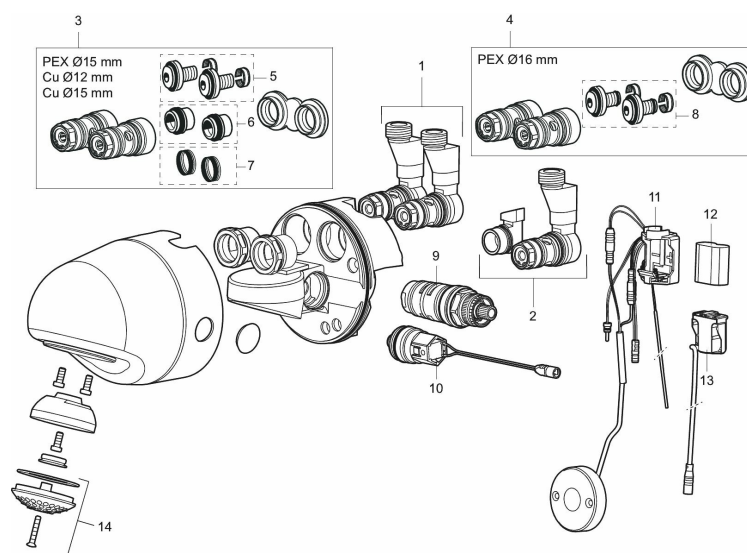

Unikke egenskaber

FM Mattsson termostatisk Tronic Compact WMS

Artikel-nummer: 95177100 **VVS:** 723892434

Beskrivelse: Krom, netdrift, ekskl. monteringsplade

- Tronic Compact med mulighed for trådløs opkobling.
- Termostatisk funktion med mulighed for indstilling af temperatur.
- Netdrift (ekskl. transformator). AC-adapter og 5 meter tilslutningskabel indgår.
- Tilstutning bagfra. Tilstutningskoblinger købes separat.
- Velegnet til svømmehaller, idrætsanlæg og i andre større baderum.
- Konstrueret i en hærværkssikret form.
- Magnetventil og elektronik integreret i det kompakte bruserhoved.
- Bruserstrålen kan vinkles +/- 5°
- Flowbegrænser 9 l/min ved 3 bar.
- Eksklusiv tilslutningskobling.

Installation:

- Strømkablet mellem bruserhovedet og startknappen skal ideelt set placeres i leddene mellem vægplader eller i et rør, men pas på ikke at beskadige vægens fugtbarriere
- Strømforsyning kræver installation af strømforsyning FMM S600129, alternativt transformer FMM S600128

PRODUKTBESKRIVELSE

FM Mattsson termostatisk Tronic Compact WMS

Artikel-nummer: 95177100

VVS: 723892434

Reservedelsliste

NR.	FMM-NR	VVS	BESKRIVELSE
1	28145000	723889004	Tilslutningskobling
2	28145100	723889014	Tilslutningskobling
3	28141000	723889035	Monteringsplade med tilslutninger til CU 12-15 och PEX 15
4	28141600	723889046	Monteringsplade med tilslutninger til PEX 16, ALU-PEX 16
5	19451550	723889025	Tilslutningskit, PEX 15
6	19451250	723889412	Pakningskit, CU 12
7	19451500	723889415	Pakningskit, CU 15
8	19451600	723889026	Tilslutningskit, PEX 16
9	38147000	723889280	Termostatindsats
10	16202000	723889340	Magnetventil
11	16216600	723889300	Elektronikenhed
12	S600135	704360986	Batteri
13	S600131	704360979	AC adapter
14	29182000	723889144	Hovedbruser