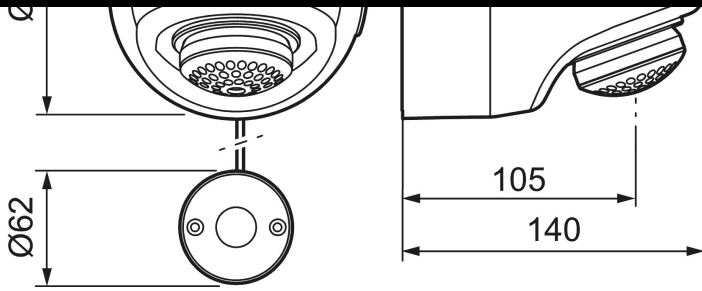

- Følgende muligheder er tilgængelige med trådløs forbindelse til vores Tronic WMS-system:
  - Programmerbar skylningstid fra 10 til 60 sekunder (30 sekunder er fabriksindstillet)
  - Indbygget temperaturmåling (måler den udgående vandtemperatur)
  - Programmerbart temperaturstop (sikkerhedsfunktion, der slukker vandet direkte ved den indstillede maksimale temperatur)
  - Skyttidsbegrænsning, forhindrer oversvømmelse, maks. Skyetid 5 min
  - Justerbar hygiejnisk skylning, interval og skylningstid (for at undgå stillestående vand)
  - Registrering af alle skylle med timing, vandforbrug og temperatur.
  - Kun med WMS
  - Stagnationsalarm (alarm, hvis enheden ikke er blevet brugt inden for den indstillede tid) - Kun med WMS
  - Alarm via SMS eller e-mail - Kun med WMS