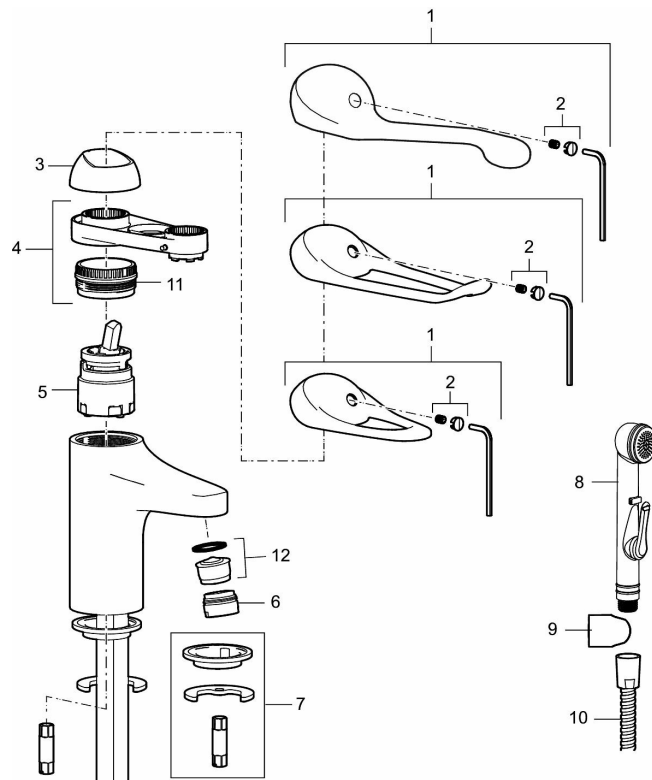

Artikkelnummer: 80670010 NRF: 4300043

Utførende: Krom

Unike funksjoner

Tilbakeslagssikring 

- Selvstengende hånddusj, slange 1,5 m
- Mykstengende
- Eco Flow (energi- og vannbesparende strålesamler)
- Kaldstart
- Vannmengdebegrenser og temperatursperre
- Fleksible Soft PEX®-rør med 3/8" mutter
- Med tilbakeslagsventil etter standard EN 1717

PRODUKTBEKRIVNING

9000E servantbatteri

Servantbatteri i ny design. Batteriets stilrene design kompletterer de unike funksjoner og miljøsynet som kjennetegner 9000E serien. Vår unike teknikk sparer vann og energi uten at det går på bekvemligheten for deg som bruker. Mykstengende og Selvstengende hånddusj, slange 1,5 m.

Artikkelnummer: 80670010 NRF: 4300043

Reservedelsliste

| NR. | FMM-NR | NRF | BESKRIVELSE |
|-----|----------|---------|---|
| 1 | 58500000 | 4303917 | Spak L-90 mm, krom |
| 1 | 58501750 | 4303918 | Spak Care L-150 mm, krom |
| 1 | 58501800 | 4303903 | Spak Care L-180 mm, krom |
| 2 | 58510000 | 4303919 | Merkeplugg og skrue |
| 3 | 58520000 | 4303921 | Dekkhylse, krom |
| 4 | 58530140 | 4303922 | Innsatsmutter m/verktøy |
| 5 | S600273 | 4303851 | Innsats kaldstart med serviceverktøy (grønn ring) |
| 5 | 59120000 | 4303831 | Innsats, kaldstart (grønn ring) |
| 5 | 59126000 | | Innsats m/Eco Plus kaldstart (grønn ring) |
| 5 | S600232 | | Innsats, Low flow, for LEED batterier |
| 6 | 29142400 | | Hylse for strålesamler M24 utv., 13 mm |
| 7 | S600160 | | Monteringstilbehør for servantbatteri |