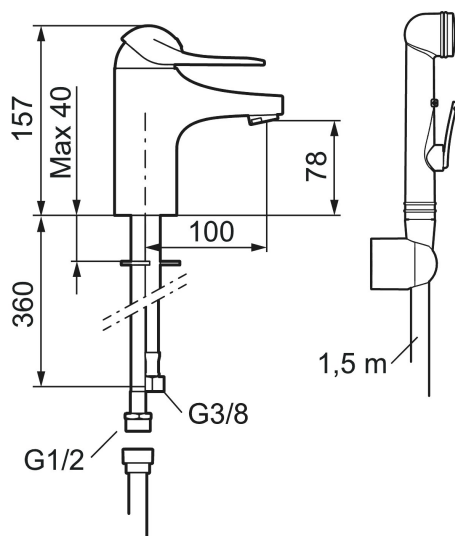

9000E servantbatteri

Servantbatteri i ny design. Batteriets stilrene design kompletterer de unike funksjoner og miljøhensynet som kjennetegner 9000E serien. Vår unike teknikk sparer vann og energi uten at det går på bekvemligheten for deg som bruker. Mykstengende og Selvstengende hånddusj, slange 1,5 m.

Artikkelnummer: 80670010 NRF: 4300043

Utførende: Krom

Unike funksjoner

Tilbakeslagssikring 

- Selvstengende hånddusj, slange 1,5 m
- Mykstengende
- Eco Flow (energi- og vannbesparende strålesamler)
- Kaldstart
- Vannmengdebegrenser og temperatursperre
- Fleksible Soft PEX®-rør med 3/8" mutter
- Med tilbakeslagsventil etter standard EN 1717

Artikkelnummer: 80670010 NRF: 4300043

Reservedelsliste

| NR. | FMM-NR | NRF | BESKRIVELSE |
|-----|----------|---------|---|
| 1 | 58500000 | 4303917 | Spak L-90 mm, krom |
| 1 | 58501750 | 4303918 | Spak Care L-150 mm, krom |
| 1 | 58501800 | 4303903 | Spak Care L-180 mm, krom |
| 2 | 58510000 | 4303919 | Merkeplugg og skrue |
| 3 | 58520000 | 4303921 | Dekkhylse, krom |
| 4 | 58530140 | 4303922 | Innsatsmutter m/verktøy |
| 5 | S600273 | 4303851 | Innsats kaldstart med serviceverktøy (grønn ring) |
| 5 | 59120000 | 4303831 | Innsats, kaldstart (grønn ring) |
| 5 | 59126000 | | Innsats m/Eco Plus kaldstart (grønn ring) |
| 5 | S600232 | | Innsats, Low flow, for LEED batterier |
| 6 | 29142400 | | Hylse for strålesamler M24 utv., 13 mm |
| 7 | S600160 | | Monteringstilbehør for servantbatteri |

| NR. | FMM-NR | NRF | BESKRIVELSE |
|-----|----------|---------|---|
| 8 | S600206 | 4305294 | Selvstengende hånddusj, krom |
| 9 | 34093000 | 4304551 | Hånddusjholder |
| 10 | S600207 | | Høytrykkslange, lengde 1,5 m, krom |
| 11 | 29390000 | | Innsatsmutter |
| 12 | 29102910 | | Innsats strålesamler 5,5-6,5 l/min ved 3 bar |
| 12 | 29102710 | | Innsats strålesamler 9-11 l/min ved 3 bar, f/Eco Plus |
| 12 | 29100500 | | Innsats strålesamler 5 l/min ved 2-6 bar, Eco |
| 12 | S600072 | 4305261 | Innsats strålesamler 3 l/min ved 2-6 bar |