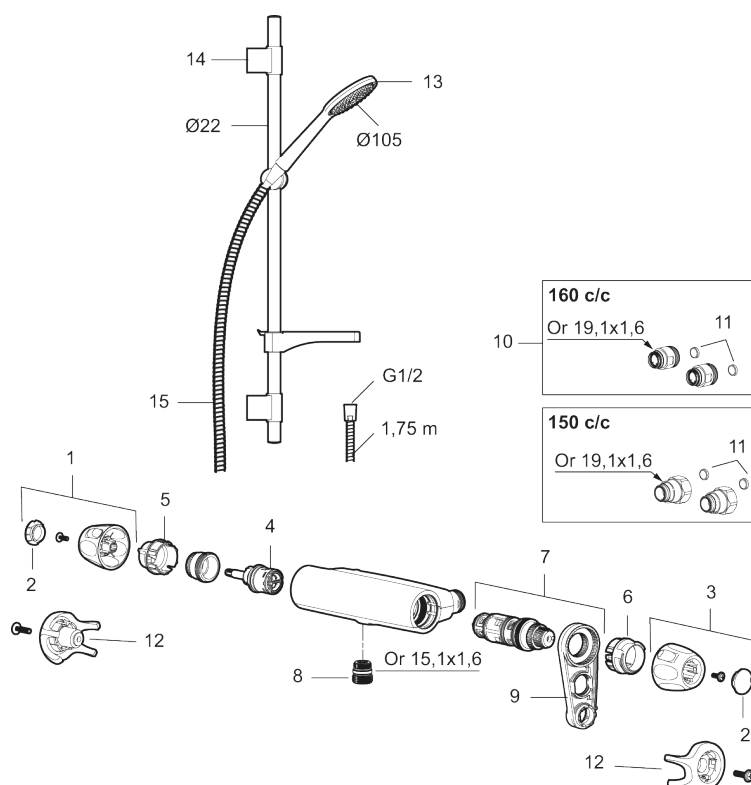

Art.nr: 86821000 **RSK:** 8283259 **Flöde 3 bar:** 6,0 l/min
Utförande: Krom, 160 c/c, LEED/BREEAM-anpassad

Unika egenskaper

Skyddsmodul **EB**

- Säkerhetsblandare 9000XE och duschset 9000XE
- Duschsetet har handdusch med kalkavvisande sil, slang, duschstång med väggfästning och tvålhylla
- Lead Free (blyfri)
- Ljudklass 1
- Duschansl. utsprång från vägg: 81 mm

PRODUKTBESKRIVNING

9000XE duschpaket

9000XE Duschpaket är vårt kompletta duschpaket med blandare och duschset i krom. Blandaren tillsammans med det generöst tilltagna munstycket ger en behaglig duschupplevelse med bra tryck och spridning utan att slösa på vattnet. Duschpaketet monteras enkelt i alla typer av badrum och kan kompletteras med badkarspip. Produkten är LEED/BREEAM-anpassad vilket innebär att den uppfyller flödeskraven som ställs på vissa ny- och ombyggnationer.

Art.nr: 86821000

RSK: 8283259

Reservdelslista

NR.	ART.NR	RSK	BESKRIVNING
1	S600083	8218917	Ratt, mängdratt, komplett, krom
1	S600083.75	8218919	Ratt, mängdratt, komplett, borstad krom
2	S600116	8218920	Täcklock, krom
2	S600116.75	8218922	Täcklock, borstad krom
3	S600082	8218914	Ratt, temperaturratt, komplett, krom
3	S600082.75	8218916	Ratt, temperaturratt, komplett, borstad krom
4	S600020	8441462	Keramiskt överstycke, med serviceverktyg (duschblandare)
5	S600086	8439710	Stoppring, standard
6	S600087	8439711	Skällningsskyddsring

NR.	ART.NR	RSK	BESKRIVNING
7	S600084	8439709	Termostatinsats, komplett med serviceverktyg
8	S600088	8439712	Nippel M18x1-G1/2 (duschblandare)
9	60770000	8591918	Serviceverktyg
10	59800800	8592005	Anslutningsnippel 160 c/c
11	38632006	8590311	Filter, 2-pack
12	S600105	8439713	Care-vred, svart, 2-pack
13	S600091	8233001	Handdusch, krom
13	S600091.75	8233003	Handdusch, borstad krom
14	S600095	8239500	Väggfäste, krom
14	S600095.75	8221926	Väggfäste, borstad krom
15	S600109	8252036	Duschslang, 1,75 m, krom
15	S600109.75	8252038	Duschslang, 1,75 m, borstad krom