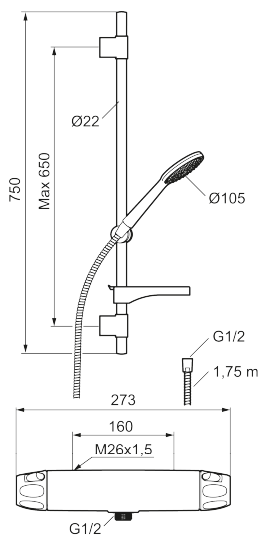

Duschpaketet monteras enkelt i alla typer av badrum och kan kompletteras med badkarspip.

Produkten är LEED/BREEAM-anpassad vilket innebär att den uppfyller flödeskraven som ställs på vissa ny- och ombyggnationer.

Art.nr: 86821000 **RSK:** 8283259 **Flöde 3 bar:** 6,0 l/min
Utförande: Krom, 160 c/c, LEED/BREEAM-anpassad

Unika egenskaper

Skyddsmodul **EB**

- Säkerhetsblandare 9000XE och duschset 9000XE
- Duschsetet har handdusch med kalkavvisande sil, slang, duschstång med väggfästning och tvålhylla
- Lead Free (blyfri)
- Ljudklass 1
- Duschansl. utsprång från vägg: 81 mm

NR.	ART.NR	RSK	BESKRIVNING
7	S600084	8439709	Termostatinsats, komplett med serviceverktyg
8	S600088	8439712	Nippel M18x1-G1/2 (duschblandare)
9	60770000	8591918	Serviceverktyg
10	59800800	8592005	Anslutningsnippel 160 c/c
11	38632006	8590311	Filter, 2-pack
12	S600105	8439713	Care-vred, svart, 2-pack
13	S600091	8233001	Handdusch, krom
13	S600091.75	8233003	Handdusch, borstad krom
14	S600095	8239500	Väggfäste, krom
14	S600095.75	8221926	Väggfäste, borstad krom
15	S600109	8252036	Duschslang, 1,75 m, krom
15	S600109.75	8252038	Duschslang, 1,75 m, borstad krom