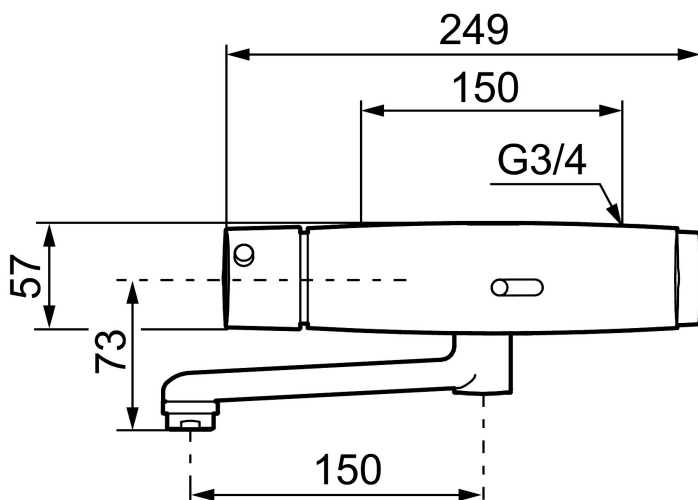

Unika egenskaper

FM Mattsson tronic WMS, termostatblandare, batteridrift

Tronic WMS har allt som våra vanliga beröringsfria blandare har, lika enkel att använda och installera. De kan användas som vilken blandare som helst, helt fristående. Däremot finns den inbyggda möjligheten att ta blandaren till nästa nivå. Aktivera den inbyggda sändaren och blandaren är kopplad till vår innovativa digitala molntjänst och Internet of Things.