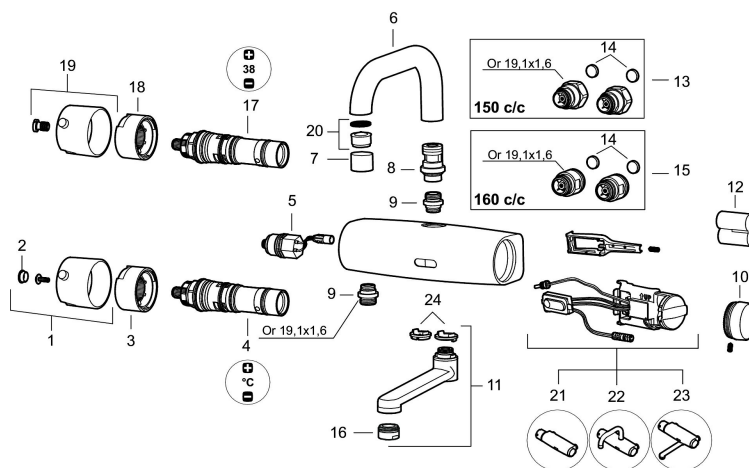

Art.nr: 16612500

RSK: 8430578

Reservdelslista

NR.	ART.NR	RSK	BESKRIVNING
1	16221500	8438800	Ratt, temperaturratt, komplett (för tvättställsblandare)
2	39030000	8295347	Täcklock, krom
3	38525000	8218893	Stoppring (för tvättställsblandare)
4	16280000	8483159	Blandningsventil (för tvättställsblandare), blyfri
4	16280100		Blandningsventil (för tvättställsblandare)
5	16201000	8553500	Magnetventil
6	58670000	8483157	Utloppspip, L=150 mm
7	29142200	8281524	Hylsa M22 inv.
8	16292000	8483161	Pipnippel