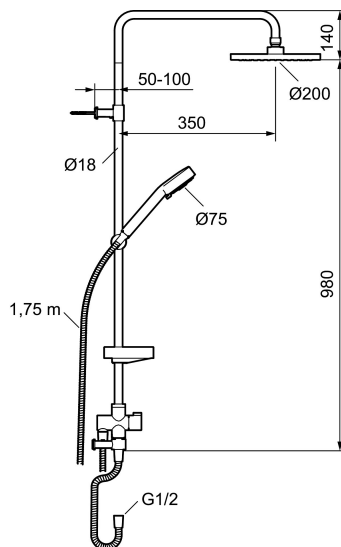

Loftbrusersæt 9000E Flexi

9000E serien raffineres og suppleres løbende. Ergonomi og miljøhensyn går hånd i hånd med kvalitet og godt design. Serien har udmærket sig på flere områder og ikke mindst seriens miljø- og sikkerhedsmæssige egenskaber har konstant været i bevidstheden ved udviklingen af de nye brusersæt. Ingen detalje er overladt til tilfældighederne.

Artikel-nummer: 93926000 VVS: 737537244 Flow 3 bar: 12,0 l/m
Beskrivelse: Krom

- Brusestang med hovedbruser Ø200 mm håndbruser Ø75 mm med 2 stråleindstillinger, 1750 mm bruseslange, sæbeskål og omskifter.
- Justerbar rørholder med membran.
- Inkl. flexibel slange 0,75 m som anvendes ved montering på armatur med afgang nedad.
- Eco Flow, hovedbruser 12 l/min., og håndbruser 12 l/min.
- Hovedbruser og håndbruser har kalkafvisende si.
- Rub clean.
- Kan tilpasses i længden.