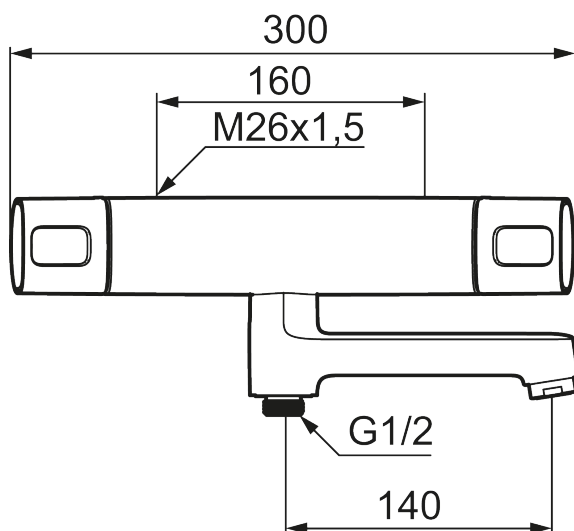

Art.nr: 83900000 **RSK:** 8343299

Utförande: Krom, 160 c/c

Unika egenskaper

Skyddsmodul 

- Tryckbalanserad termostatblandare
- Med vridpipomkastare
- Keramisk avstängning
- Eco-stopp
- Med typgodkända backventiler
- Piputsprång från vägg: 210 mm