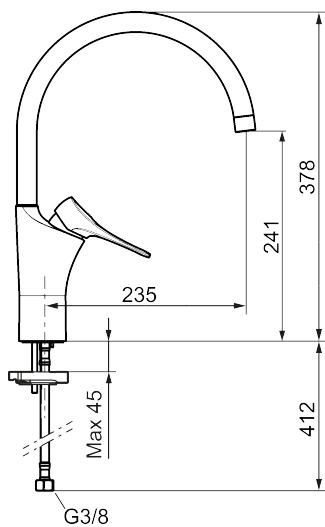

9000XE kjøkkenbatteri

9000XE Kjøkkenbatteri med C-tut i børstet krom får plass i et hvilket som helst kjøkken, uansett størrelse. Kjøkkenbatteriet er blyfritt og har våre smarte, innovative og energibesparende funksjoner som kaldstart, mykstart, temperatursperre samt energi- og vannbesparende strålesamler. Den tidløse og formålstjenlige designen gjør dette kjøkkenbatteriet til et både funksjonelt og estetisk holdbart innslag i det moderne hjemmet. Produktet er LEED/BREEAM-tilpasset. Det innebærer at det oppfyller de vannmengdekravene som stilles til visse ny- og ombygginger.

Artikkelnummer: 86007013 NRF: 4301014 Flow 3 bar: 4,5 l/m

Utførende: Børstet krom, LEED/BREEAM-tilpasset

Unike funksjoner

Tilbakeslagssikring

- Mykstartende
- Kaldstart
- Eco Flow (energi- og vannbesparende strålesamler)
- Vannmengdebegrenser og temperatursperre
- Svingbar tut sperre 60°, 85°, 110° eller 360°
- Lead Free (blyfri)
- Lydklasse 1
- For hull i benk Ø34-37 mm
- Fleksible Soft PEX®-rør med 3/8" mutter