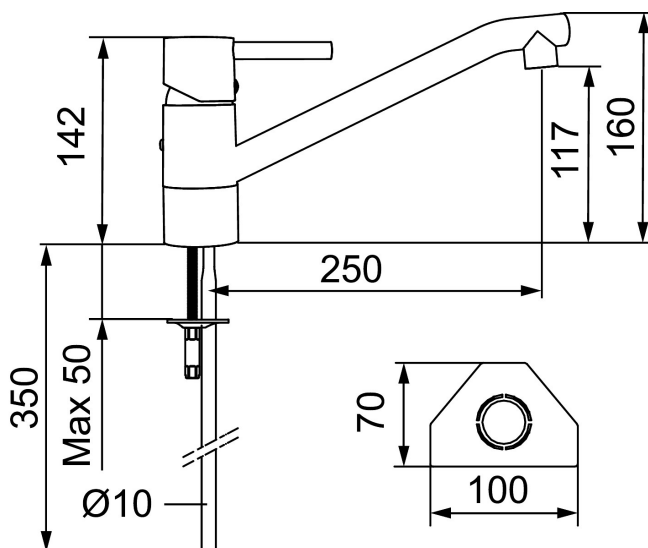

GARDA kjøkkenbatteri

Garda er en blandeblatteriserie med et strikt og avskallet formspråk. Den forsterker totalopplevelsen av et moderne kjøkken og bygger på våre unike tekniske fordeler i form av blant annet mykstengning og keramisk tetning.

Artikkelnummer: 96400000 NRF: 4300946

Utførende: Krom, med CU rør

- Mykstengende
- Vannmengdebegrenser og temperatursperre
- Med svingbar tut 110°
- Eco Flow (energi- og vannbesparende strålesamler)
- For hull i benk Ø32-35 mm

Unike funksjoner

Tilbakeslagssikring