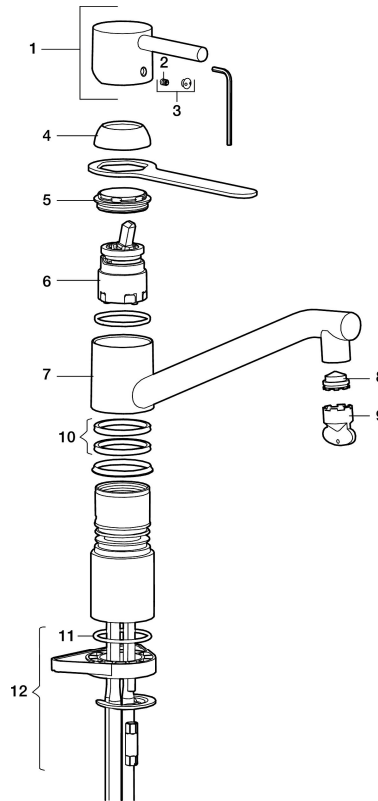

PRODUKT BESKRIVNING

GARDA kjøkkenbatteri

Garda er en blandeblatteriserie med et strikt og avskallet formspråk. Den forsterker totalopplevelsen av et moderne kjøkken og bygger på våre unike tekniske fordeler i form av blant annet mykstart og keramisk tetning.

Artikkelnummer: 96400000 NRF: 4300946

Reservedelsliste

NR.	FMM-NR	NRF	BESKRIVELSE
1	59400000	4305002	Spak med låsskrue og plugg, krom
2	38731006	4305051	Låsskrue
3	59410000	4305003	Merkeplugg og skrue
4	59330000	4305055	Dekkhylse, krom
5	38051000	4305737	Innsatsmutter (Til tut FMM 3765). Krom
6	59110009	4305739	Innsats standard, ikke kaldstart (rød ring), butikksforpakket
7	59705000		Utløpstut
8	59752200	4306108	Strålesamler M21,5 utv., 7-9 l/min ved 3 bar (standard), inkl. nøkkel
9	60841000	4303835	Nøkkel til strålesamler
10	37204029	4304099	Tetningsringer par
11	37802850	4305007	O-ring
12	39141000		Monteringstilbehør m/Cu-rør