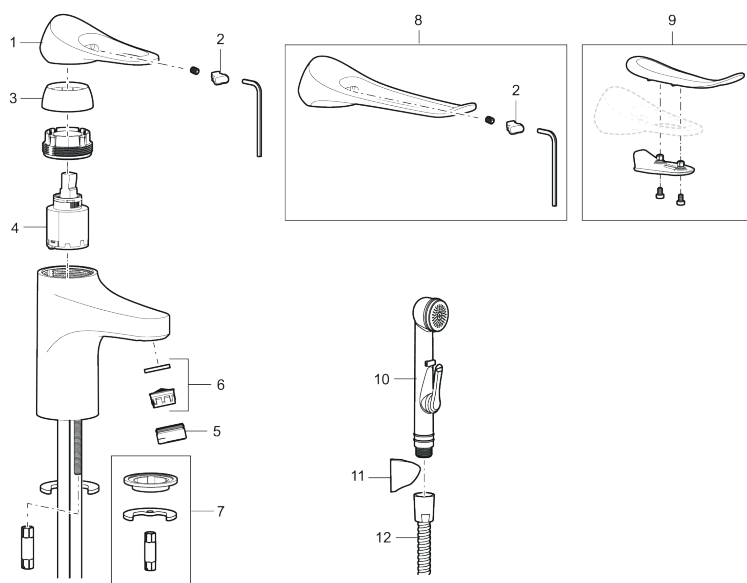

Unikke egenskaber

Tilbageløbssikring

Håndvaskarmatur 9000XE

Artikel-nummer: 86577310 Flow 3 bar: 3,0 l/m

Beskrivelse: Krom, LEED/BREEAM-tilpasset

- Med selvlukkende håndbruser, ophæng, 1500 mm slange.
- **Koldstart.**
- 101 mm fremspring.
- Soft Closing og keramisk kartusche.
- Indbygget temperatur- og flowbegrænser.
- Eco Flow (energi- og vandbesparende perlator).
- Fleksible tilslutningsslanger i metalflettet Soft-PEX[®], G3/8.
- Lead Free (blyfri).
- Hulstørrelse Ø34-37 mm.
- Lydklasse 1.
- **10 års funktionsgaranti.**

PRODUKTBEKRIVELSE

Håndvaskarmatur 9000XE

Artikel-nummer: 86577310

Reservedelsliste

| NR. | FMM-NR | VVS | BESKRIVELSE |
|-----|------------|-----------|---|
| 1 | S600096 | | Greb, krom |
| 1 | S600096.75 | | Greb, børstet krom |
| 2 | S600097 | | Farvebrik til greb |
| 3 | S600101 | | Dækkappe, krom |
| 3 | S600101.75 | | Dækkappe, børstet krom |
| 4 | S600100 | | Patron med værktøj, for køkkenbatterier (LEED) og håndvaskarmaturer |
| 4 | S600099 | | Patron, uden værktøj, for køkkenbatterier (LEED) og håndvaskarmaturer |
| 4 | S600178 | | Patron med serviceværktøj |
| 4 | S600272 | 745136005 | Patron, uden værktøj |
| 5 | S600156 | | Perlatorhylster M24 udv., 13 mm, krom |
| 5 | S600156.75 | | Perlatorhylster M24 udv., 13 mm, børstet krom |
| 6 | S600072 | | Strålesamlerindsats, 3 l/min ved 2-6 bar |
| 6 | S600226 | | Strålesamlerindsats, 1,7 l/min ved 2-6 bar |
| 7 | S600160 | | Monteringssæt til håndvaskarmatur |
| 8 | S600175 | | Care-greb, komplet |
| 9 | S600106 | | Care-kit |
| 10 | S600206 | | Selvlukkende håndbruser, krom |
| 11 | S600157 | | Vægbeslag til håndbruser, krom |
| 11 | S600157.75 | | Vægbeslag til håndbruser |

| NR. | FMM-NR | VVS | BESKRIVELSE |
|-----|---------|-----|-----------------------------------|
| 12 | S600152 | | Slange til håndbruser 1,5 m, krom |