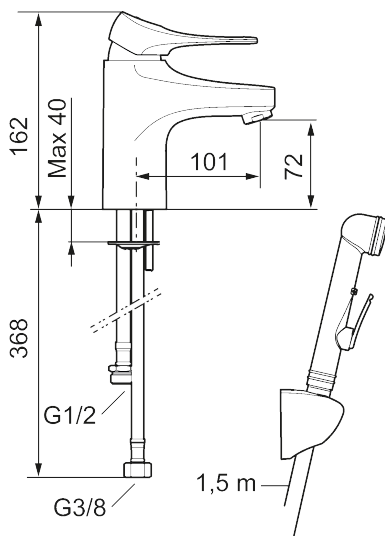

Unikke egenskaber

Tilbageløbssikring

Håndvaskarmatur 9000XE

Artikel-nummer: 86577310 Flow 3 bar: 3,0 l/m

Beskrivelse: Krom, LEED/BREEAM-tilpasset

- Med selvlukkende håndbruser, ophæng, 1500 mm slange.
- **Koldstart.**
- 101 mm fremspring.
- Soft Closing og keramisk kartusche.
- Indbygget temperatur- og flowbegrænser.
- Eco Flow (energi- og vandbesparende perlator).
- Fleksible tilslutningsslanger i metalflettet Soft-PEX[®], G3/8.
- Lead Free (blyfri).
- Hulstørrelse Ø34-37 mm.
- Lydklasse 1.
- **10 års funktionsgaranti.**

PRODUKTBEKRIVELSE

Håndvaskarmatur 9000XE

Artikel-nummer: 86577310

Reservedelsliste

| NR. | FMM-NR | VVS | BESKRIVELSE |
|-----|------------|-----------|---|
| 1 | S600096 | | Greb, krom |
| 1 | S600096.75 | | Greb, børstet krom |
| 2 | S600097 | | Farvebrik til greb |
| 3 | S600101 | | Dækkappe, krom |
| 3 | S600101.75 | | Dækkappe, børstet krom |
| 4 | S600100 | | Patron med værktøj, for køkkenbatterier (LEED) og håndvaskarmaturer |
| 4 | S600099 | | Patron, uden værktøj, for køkkenbatterier (LEED) og håndvaskarmaturer |
| 4 | S600178 | | Patron med serviceværktøj |
| 4 | S600272 | 745136005 | Patron, uden værktøj |
| 5 | S600156 | | Perlatorhylster M24 udv., 13 mm, krom |
| 5 | S600156.75 | | Perlatorhylster M24 udv., 13 mm, børstet krom |
| 6 | S600072 | | Strålesamlerindsats, 3 l/min ved 2-6 bar |
| 6 | S600226 | | Strålesamlerindsats, 1,7 l/min ved 2-6 bar |
| 7 | S600160 | | Monteringssæt til håndvaskarmatur |
| 8 | S600175 | | Care-greb, komplet |
| 9 | S600106 | | Care-kit |
| 10 | S600206 | | Selvlukkende håndbruser, krom |
| 11 | S600157 | | Vægbeslag til håndbruser, krom |
| 11 | S600157.75 | | Vægbeslag til håndbruser |

| NR. | FMM-NR | VVS | BESKRIVELSE |
|-----|---------|-----|-----------------------------------|
| 12 | S600152 | | Slange til håndbruser 1,5 m, krom |