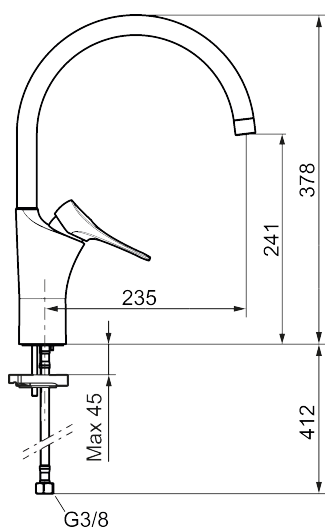

9000XE kjøkkenbatteri

9000XE Kjøkkenbatteri med C-tut i krom får plass i et hvilket som helst kjøkken, uansett størrelse. Kjøkkenbatteriet er blyfritt og har våre smarte, innovative og energibesparende funksjoner som kaldstart, mykstengning, temperatursperre samt energi- og vannbesparende strålesamler. Den tidløse og formålstenlige designen gjør dette kjøkkenbatteriet til et både funksjonelt og estetisk holdbart innslag i det moderne hjemmet. Produktet er LEED/BREEAM-tilpasset. Det innebærer at det oppfyller de vannmengdekravene som stilles til visse ny- og ombygginger.

Artikkelnummer: 86007410 **NRF:** 4301043 **Flow 3 bar:** 3,1 l/m
Utførende: Krom, LEED/BREEAM-tilpasset

Unike funksjoner

Tilbakeslagssikring

- Mykstengende
- Kaldstart
- Eco Flow (energi- og vannbesparende strålesamler)
- Vannmengdebegrenser og temperatursperre
- Svingbar tut sperre 60°, 85°, 110° eller 360°
- Lead Free (blyfri)
- Lydklasse 1
- For hull i benk Ø34-37 mm
- Fleksible Soft PEX®-rør med 3/8" mutter