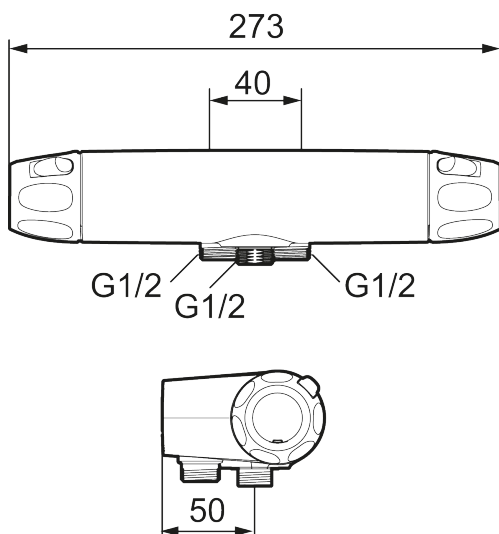

Artikel-nummer: 86850000 **VVS:** 722816104 **Flow 3 bar:** 12,2 l/m

Beskrivelse: Krom, 40 c/c, indløb ned

Unikke egenskaber

Tilbageløbssikring 

- Unik tryk- og temperaturstyring.
- ½ ned.
- Keramisk lukning.
- Kontraventiler.
- Skoldningssikring v/38°C.
- Eco stop.
- Lead Free (blyfri).
- Snavsfilter rundt om reguleringsindsatsen.
- Lydklasse 1.
- **10 års funktionsgaranti.**