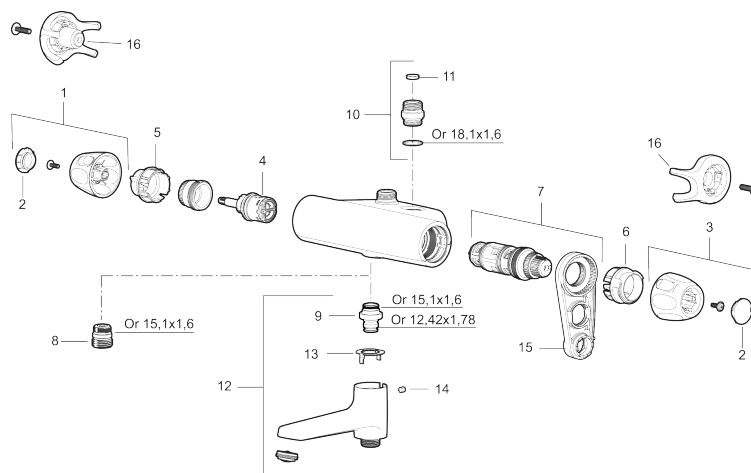

Artikel-nummer: 86850000 **VVS:** 722816104 **Flow 3 bar:** 12,2 l/m

Beskrivelse: Krom, 40 c/c, indløb ned

Unikke egenskaber

Tilbageløbssikring 

- Unik tryk- og temperaturstyring.
- ½ ned.
- Keramisk lukning.
- Kontraventiler.
- Skoldningssikring v/38°C.
- Eco stop.
- Lead Free (blyfri).
- Snavsfilter rundt om reguleringsindsatsen.
- Lydklasse 1.
- **10 års funktionsgaranti.**

PRODUKTBEKRIVELSE

Termostatarmatur 9000XE

9000XE brusearmatur i krom er efterfølgeren til et af vores bedst sælgende armaturer. Designet er lige så sofistikeret som forgængerens, men er blevet opgraderet med dobbelte kontraventiler, hurtigere temperaturregulering, lavere vægt og lydæmpende funktioner. Produktet kan suppleres med badekarstud.

Artikel-nummer: 86850000 VVS: 722816104

Reservedelsliste

NR.	FMM-NR	VVS	BESKRIVELSE
1	S600083		Greb til lukning og regulering af vandmængde, krom
1	S600083.75		Greb til lukning og regulering af vandmængde, børstet krom
2	S600116		Dæksel, krom
2	S600116.75		Dæksel, børstet krom
3	S600082		Greb til regulering af temperaturen, krom
3	S600082.75		Greb til regulering af temperaturen, børstet krom
4	S600020		Keramisk topstykke, inkl. serviceværktøj (brusearmatur)
4	S600269	745136020	Keramisk topstykke, uden serviceværktøj (brusearmatur)
4	S600021		Keramisk topstykke, inkl. serviceværktøj (badekararmatur)
4	S600270	745136021	Keramisk topstykke, uden serviceværktøj (badekararmatur)
5	S600086		Stopring, standard
6	S600087		Skoldningssikringsring
6	S600026		Skoldningssikringsring, (max 42°)
7	S600084		Termostatindsats inkl. serviceværktøj
7	S600271	745136000	Termostatindsats, uden værktøj
8	S600088		Nippel M18x1-G1/2 (brusearmatur)
9	39754000	745136419	Nippel M18x1 m. o-ring (kararmatur)