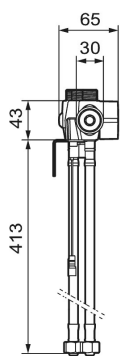

Inställningar:

- Programmerbart detektionsavstånd
- Valbar spoltid