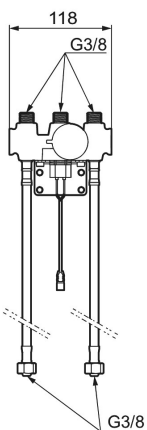

Inställningar:

- Programmerbart detektionsavstånd
- Valbar spoltid