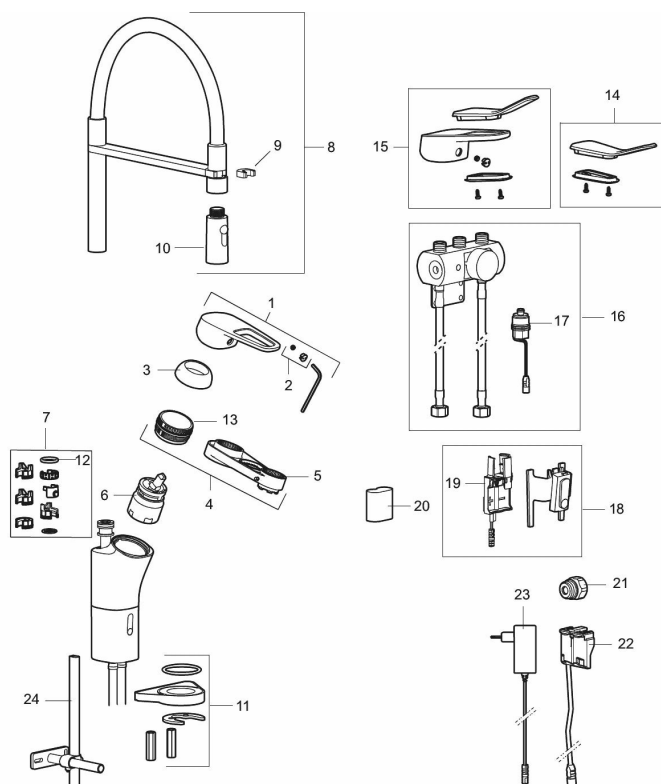

PRODUKTBEKRIVNING

SILJAN duo flexi, sensorstyrd köksblandare

På ytan ser allt ut som vanligt, men under ytan döljer sig den elektroniska finessen. Köksblandaren SILJAN duo flexi är både en vanlig traditionell ettgreppsblandare och en modern beröringsfri blandare. Genom att hålla handen framför sensorn startar vattenflödet utan att behöva beröra blandaren. SILJAN duo flexi har ett löstagbart munstycke och en valbar strålbild. Händer hålls rena, bakterier hålls i schack och du behöver inte använda mer vatten än nödvändigt. Enkelt, hållbart och framförallt hygieniskt!

Art.nr: 83120010

RSK: 8338930

Reservdelslista

NR.	ART.NR	RSK	BESKRIVNING
	44450009	8295353	Tillbehörspåse (spärsegment, stoppskruv, insexnyckel 3 mm)
1	58501000	8592023	Komplett spak , krom
2	58511000	8592021	Färgmarkering och fästskruv till spak
3	58521000	8592020	Täckhylsa, krom
4	58530140	8241726	Fästnippel med serviceverktyg
5	60770000	8591918	Serviceverktyg
6	S600273	8387230	Keramikinnsats med serviceverktyg, kallstart (grön ring)
7	58641000	8594560	Piplåssats
8	S600059	8394011	Pip, komplett, krom