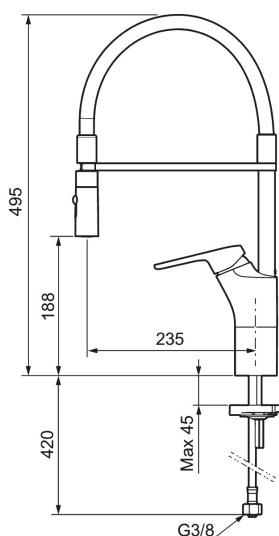

Inställningar:

- Programmerbart detektionsavstånd
- Valbar spoltid